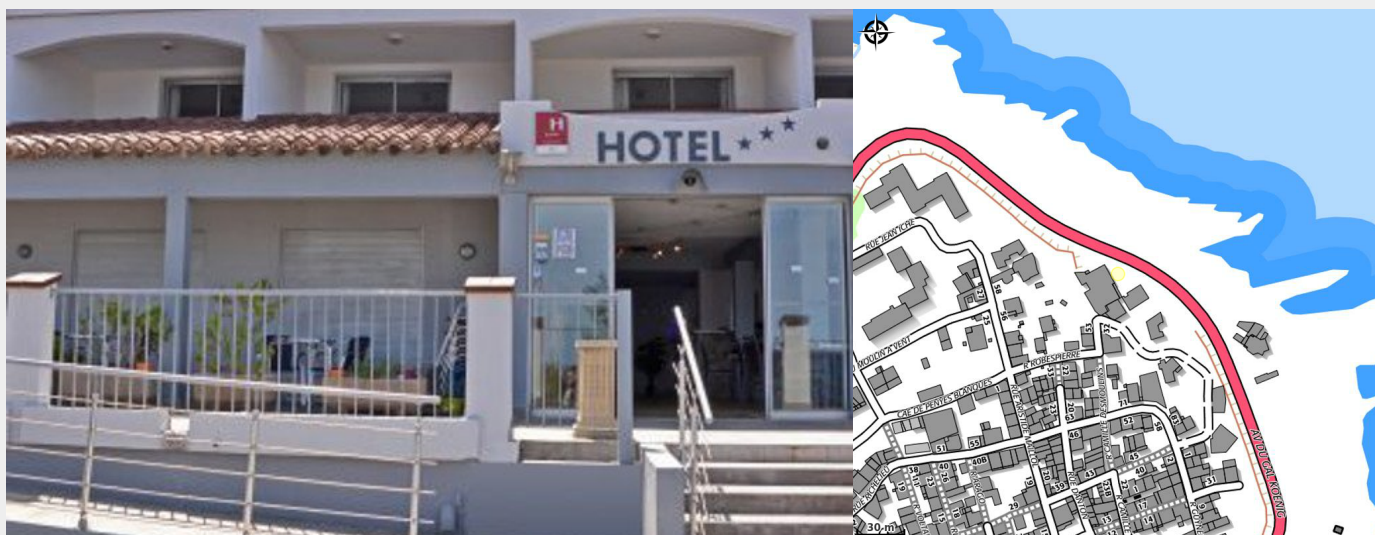

# HOTEL SOL HOTEL

Albères Côte Vermeille Illibéris

Crédit photo : Sol Hotel 1 (Sol Hotel)

# Description

Situé à Banyuls-sur-Mer, le Solhotel donne sur la mer Méditerranée. Ses chambres disposent d'un balcon avec une vue panoramique sur la mer. Parking privé gratuit.