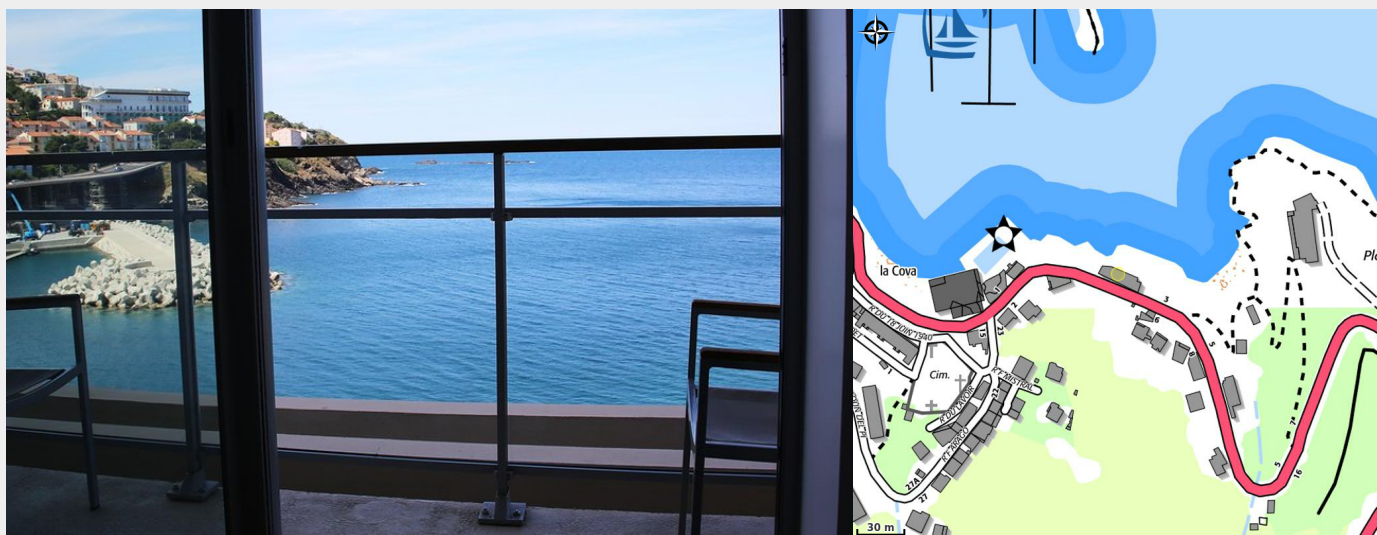

# HOTEL LA VIGIE

Albères Côte Vermeille Illibéris

Crédit photo : La Vigie 1 (Hotel La Vigie)

# Description

L'Hôtel La Vigie se trouve dans le village de Cerbere, à 2 kilomètres de la frontière espagnole. Il est à 5 minutes à pied de la plage et propose des chambres qui donnent sur la mer Méditerranée.

# Situation géographique