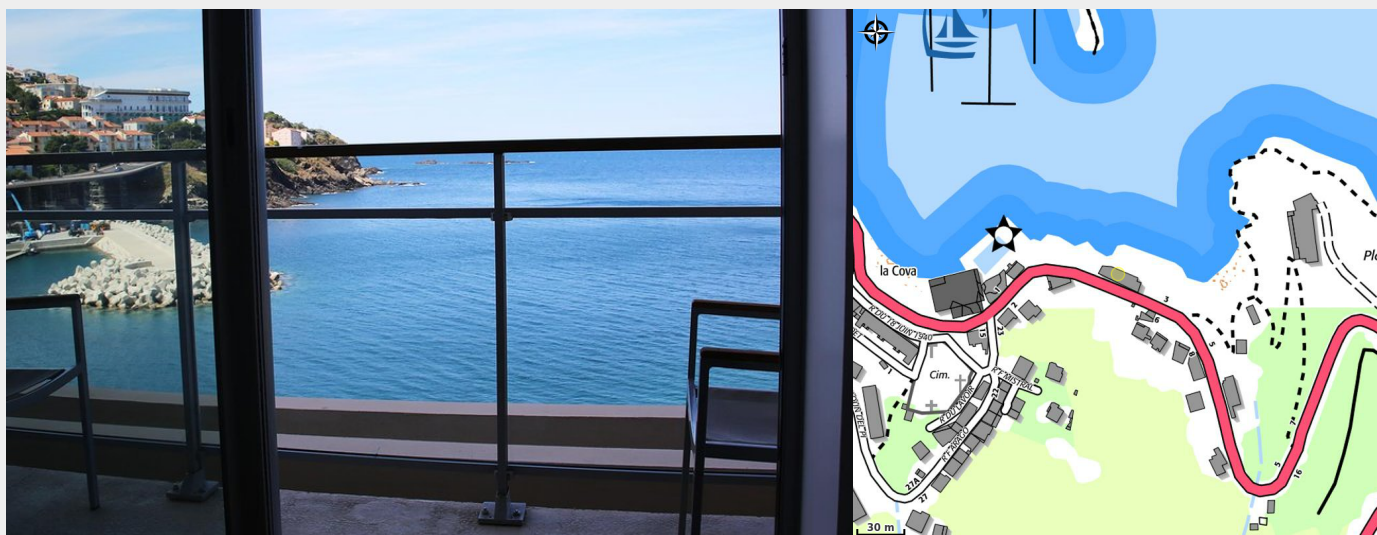

HOTEL LA VIGIE

Albères Côte Vermeille Illibéris

Crédit photo : La Vigie 1 (Hotel La Vigie)

Infos pratiques

Categorie : Hébergement

Type d'usage : Hôtel

Description

L'Hôtel La Vigie se trouve dans le village de Cerbere, à 2 kilomètres de la frontière espagnole. Il est à 5 minutes à pied de la plage et propose des chambres qui donnent sur la mer Méditerranée.