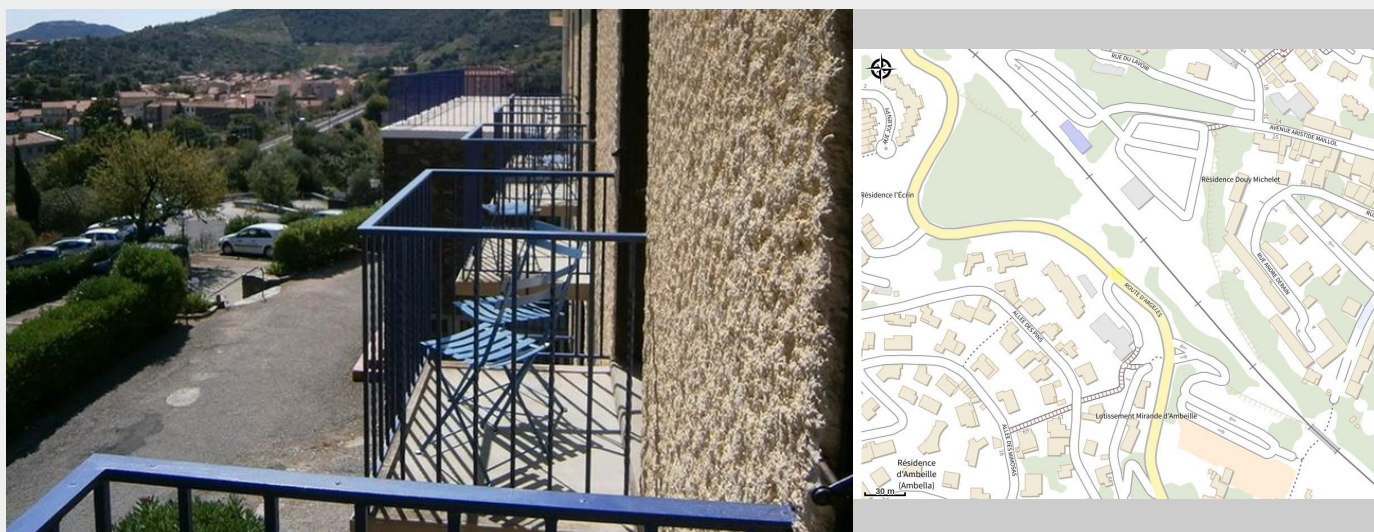

HOTEL AMBEILLE

Albères Côte Vermeille Illibéris

Crédit photo : 2-hotel-ambeille-exterieur (hôtel ambeille)

Infos pratiques

Categorie : Hébergement

Type d'usage : Hôtel

Description

Vue panoramique sur la mer et tous les monuments de Collioure (Clocher, château royal, Fort Saint Elme et Tour Madeloc). A cinq minutes à pied du centre historique et des plages. Parking privé.