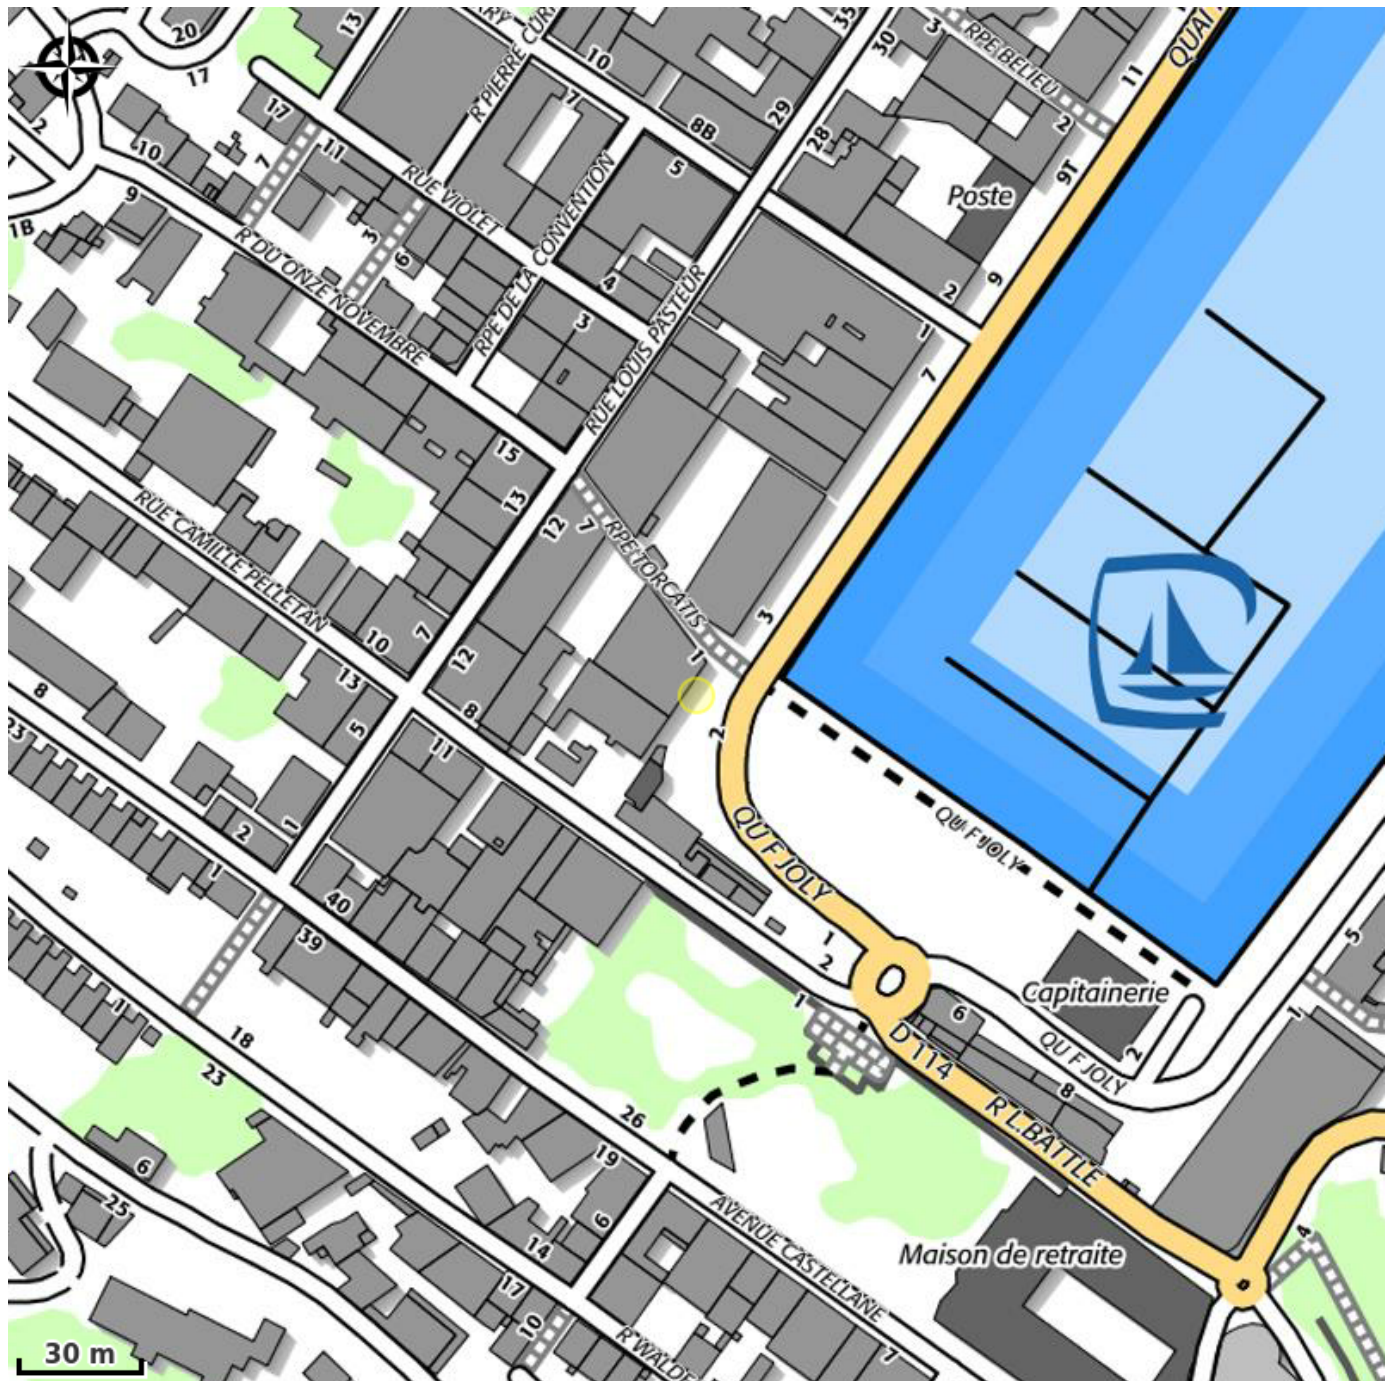

Situation géographique