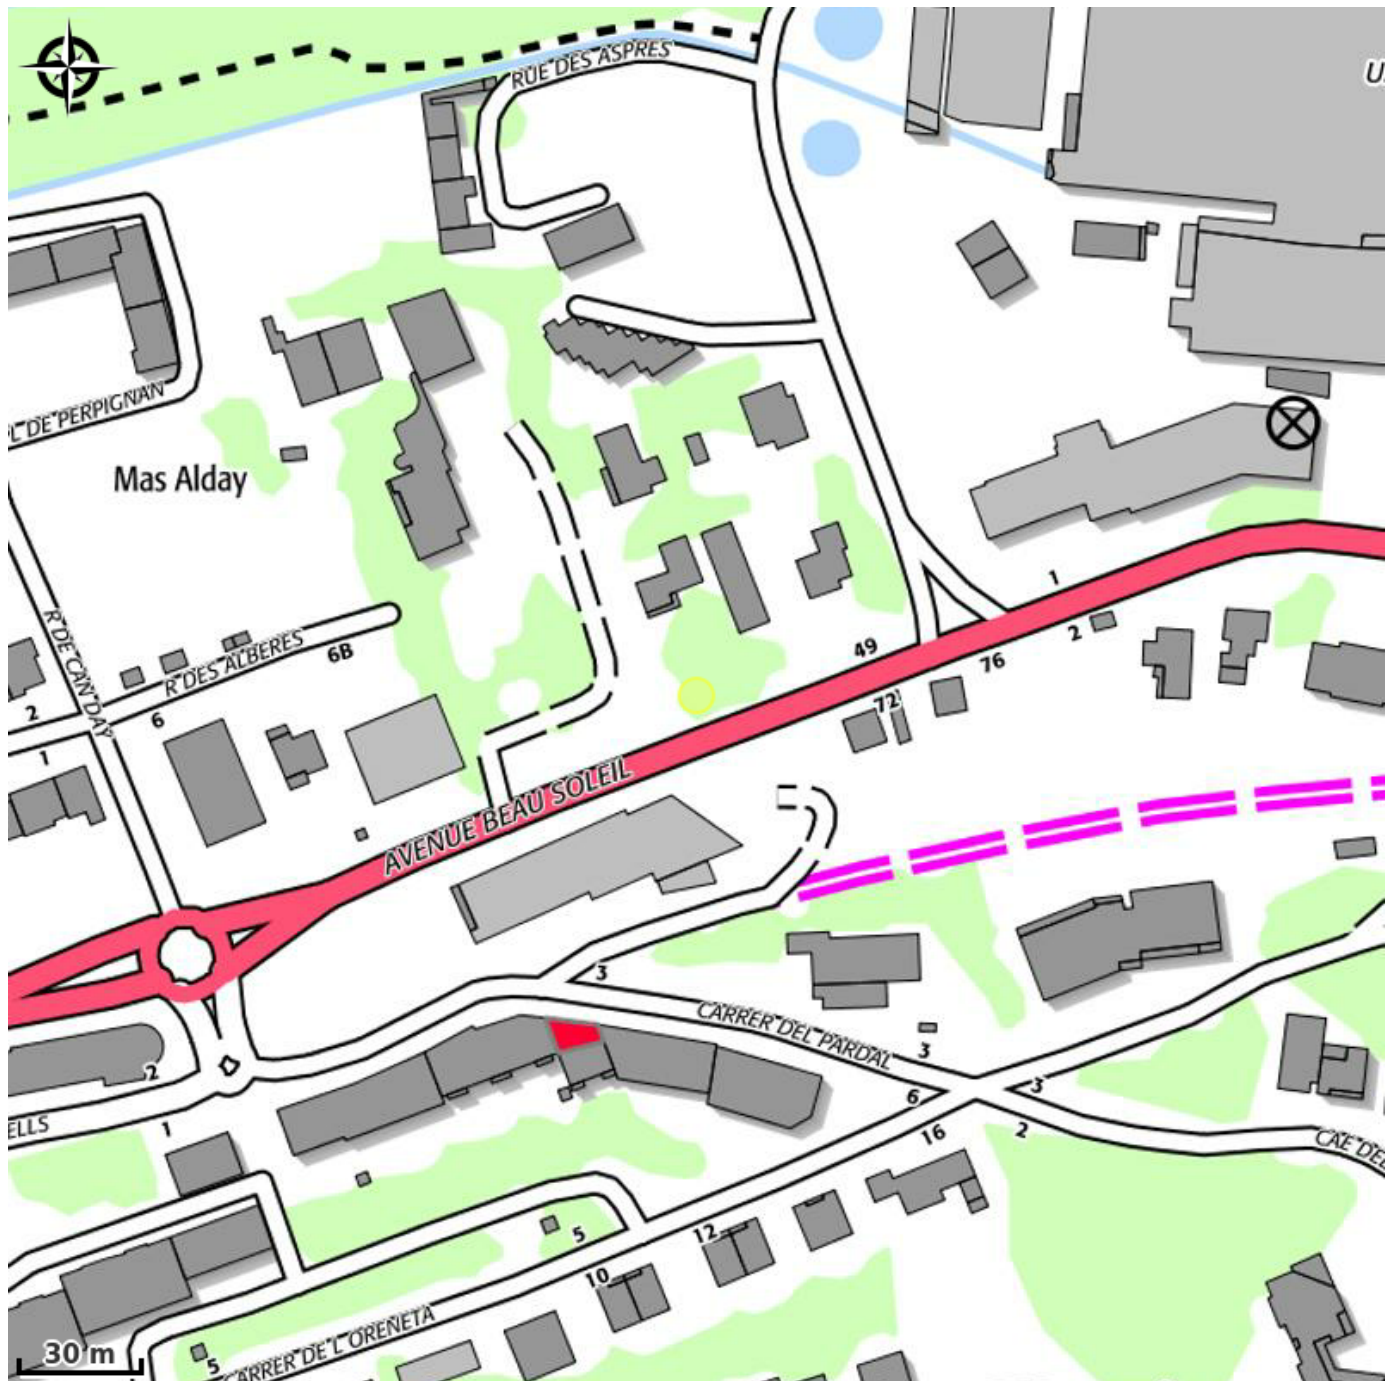

HOTEL LE ROUSSILLON

Haut Vallespir

Crédit photo : Hôtel Le Roussillon 1 (Chaîne Thermale du Soleil)

Infos pratiques

Categorie : Hébergement

Type d'usage : Hôtel

Description

Dans l'agréable jardin arboré du Château de Canday, venez vous ressourcer au bord de notre piscine et déguster une cuisine à l'accent du midi. Salon, loggia privée, ascenseur, parking, accueil 24/24h, navette thermale, location de vélos, piscine et parc arboré.

Situation géographique

Toutes les infos pratiques

Informations pratiques

Dates d'ouverture :

Du 31/03/2024 au 09/11/2024

Les animaux sont acceptés.

Contact

Téléphone fixe :