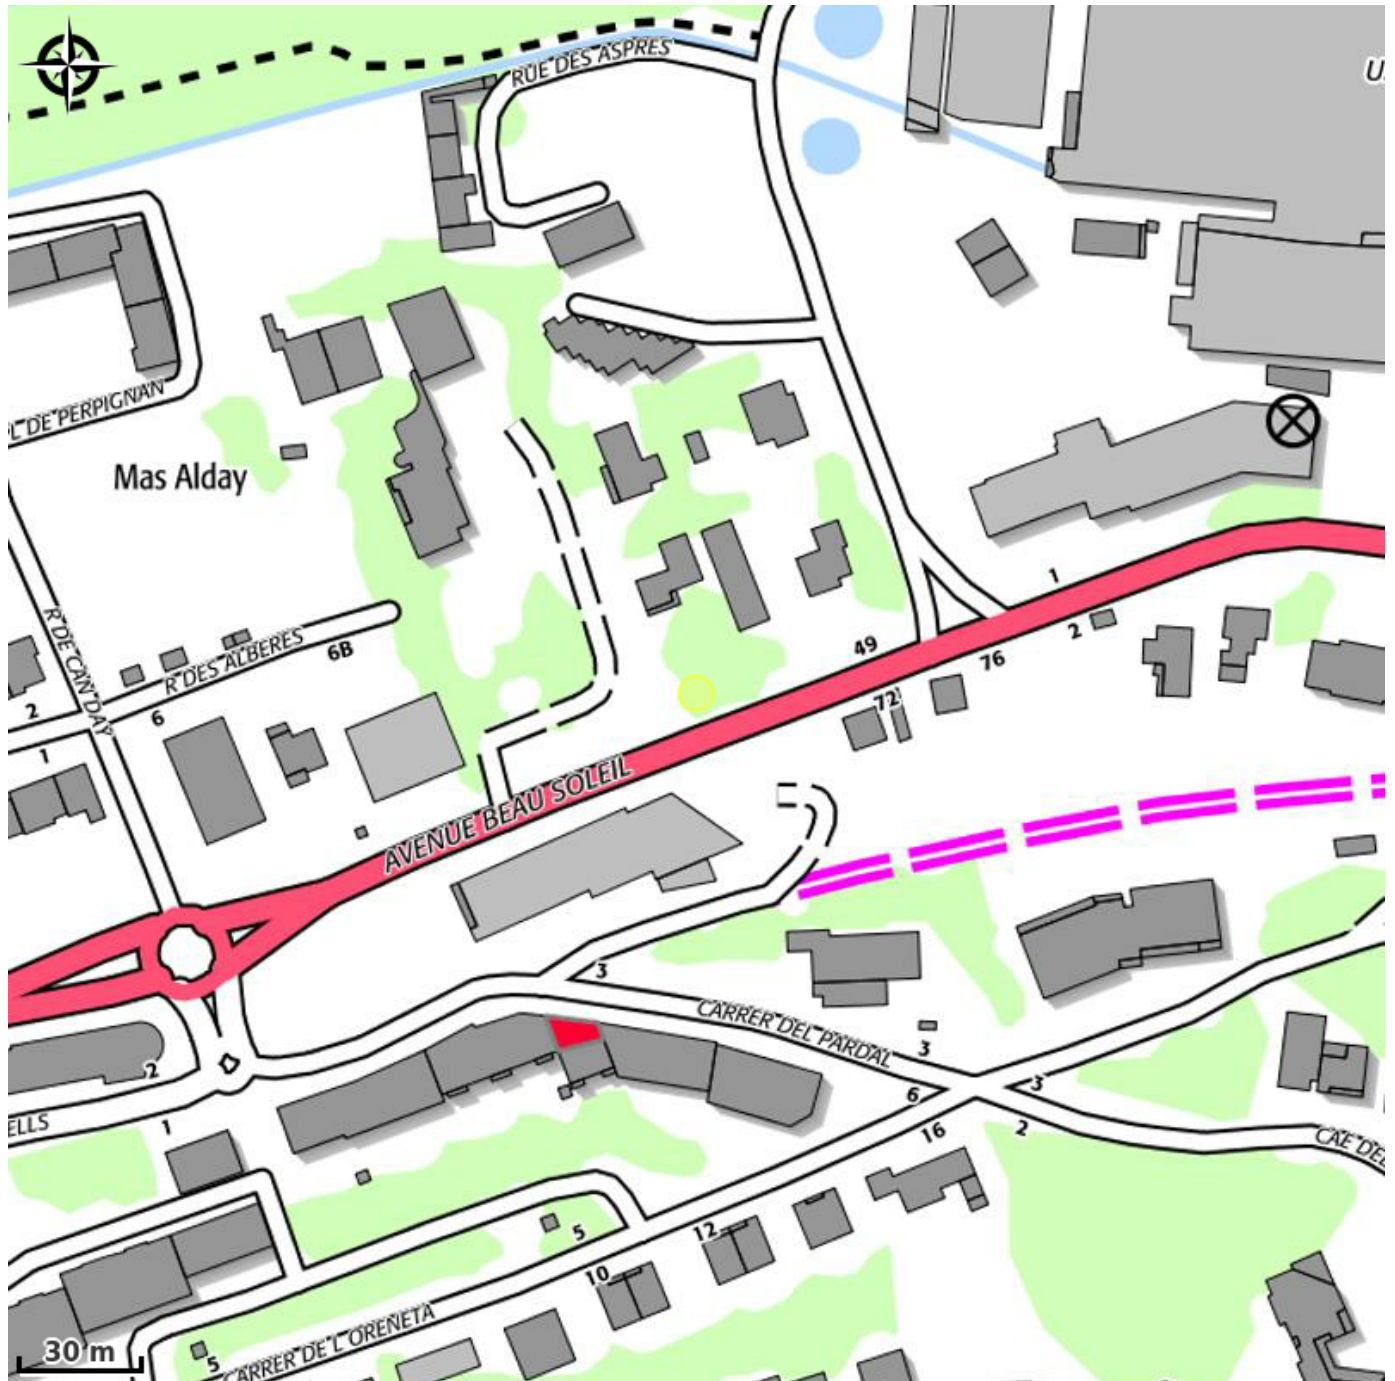

HOTEL LE ROUSSILLON

Haut Vallespir

Crédit photo : Hôtel Le Roussillon 1 (Chaîne Thermale du Soleil)

Infos pratiques

Categorie : Hébergement

Type d'usage : Hôtel

Description

Dans l'agréable jardin arboré du Château de Canday, venez vous ressourcer au bord de notre piscine et déguster une cuisine à l'accent du midi. Salon, loggia privée, ascenseur, parking, accueil 24/24h, navette thermale, location de vélos, piscine et parc arboré.

Situation géographique

Toutes les infos pratiques

Informations pratiques

Dates d'ouverture :

Du 31/03/2024 au 09/11/2024

Les animaux sont acceptés.

Contact

Téléphone fixe :