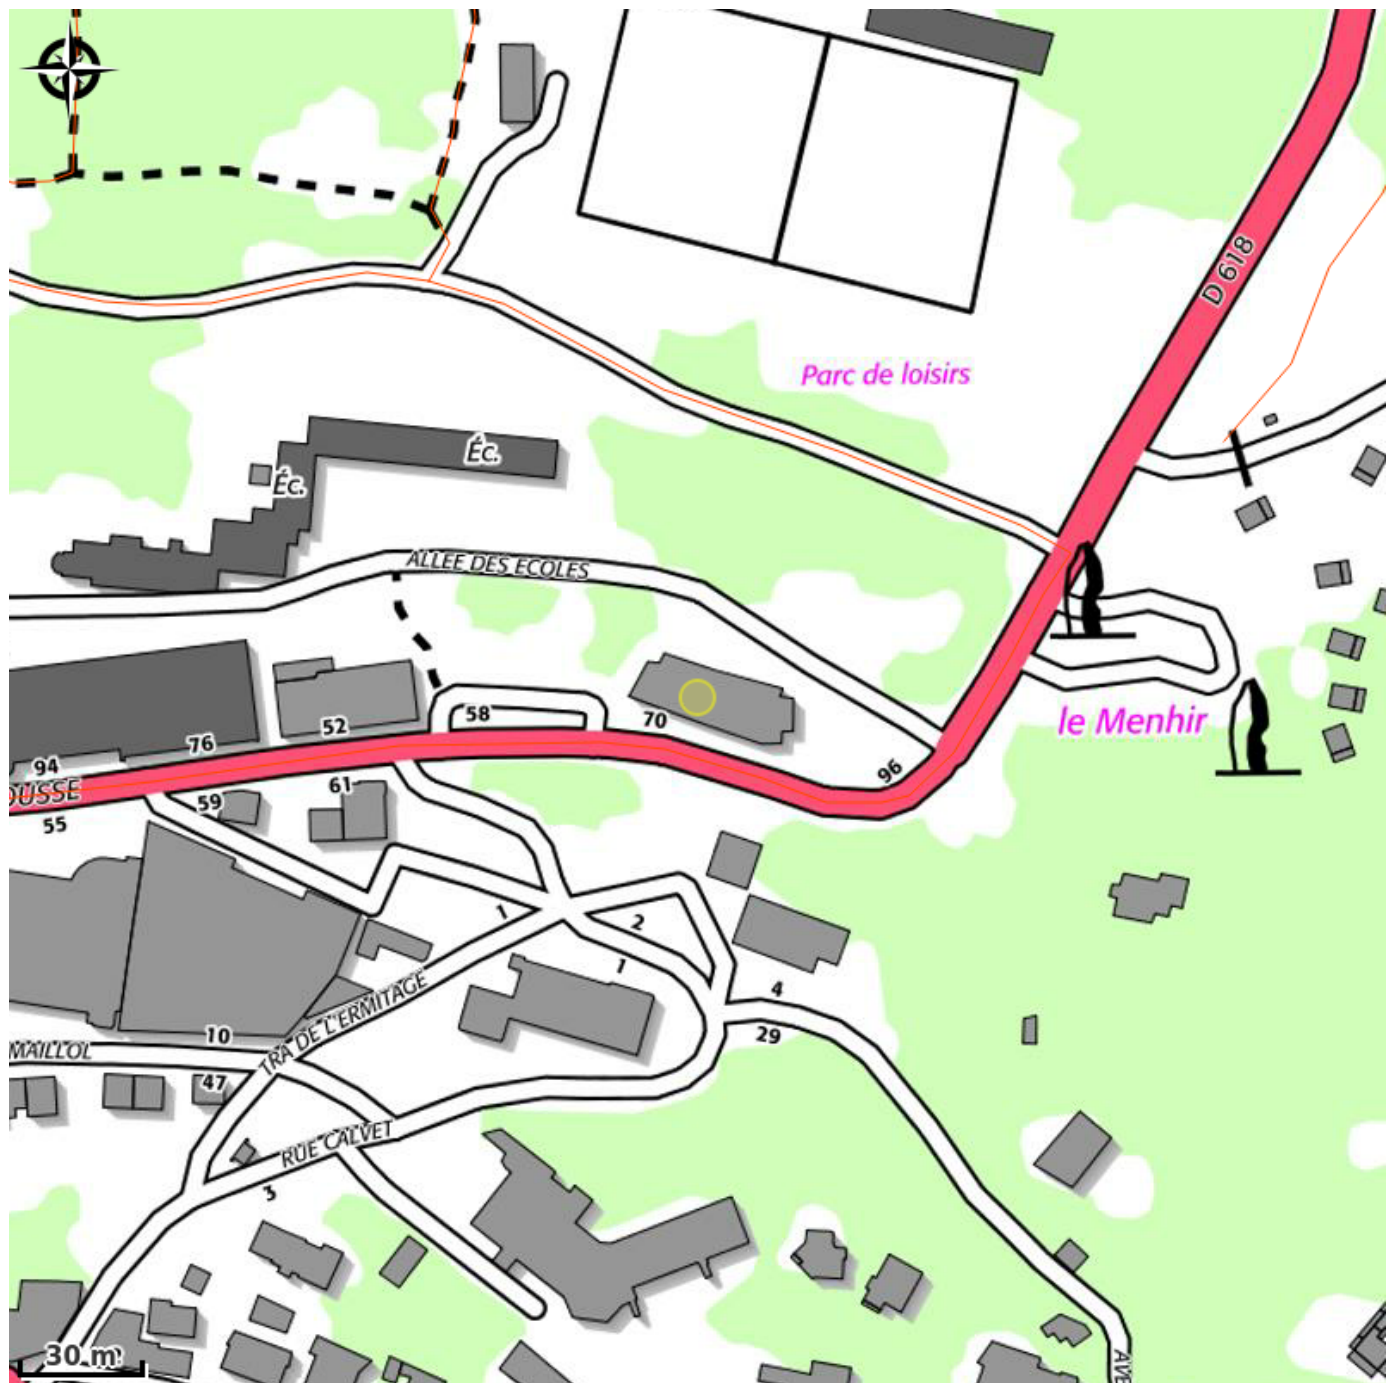

Situation géographique