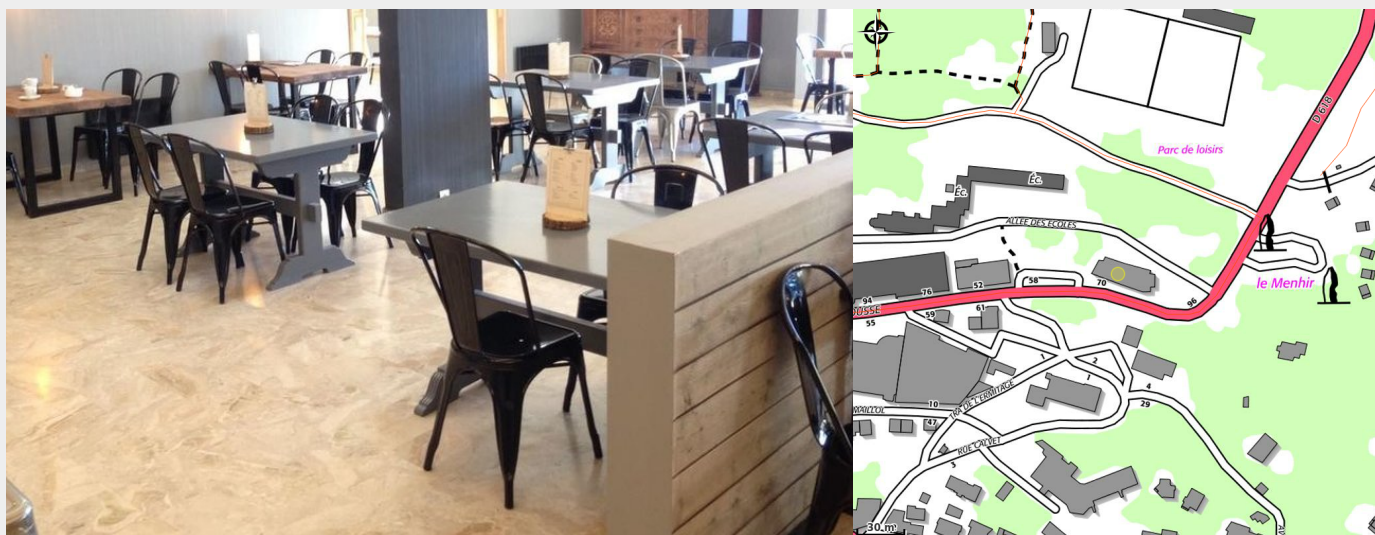

HOTEL L'OREE DU BOIS

Pyrénées Catalanes

Crédit photo : Hotel L'Oree du bois (OT Font-Romeu)

Infos pratiques

Categorie : Hébergement

Type d'usage : Hôtel

Description

Hôtel 2 étoiles de 25 chambres, situé à 100 m de la télécabine. Près des installations sportives. Sur la route des pistes. Magnifiques vues panoramiques. Restaurant au prix très attractif. Ouvert toute l'année.