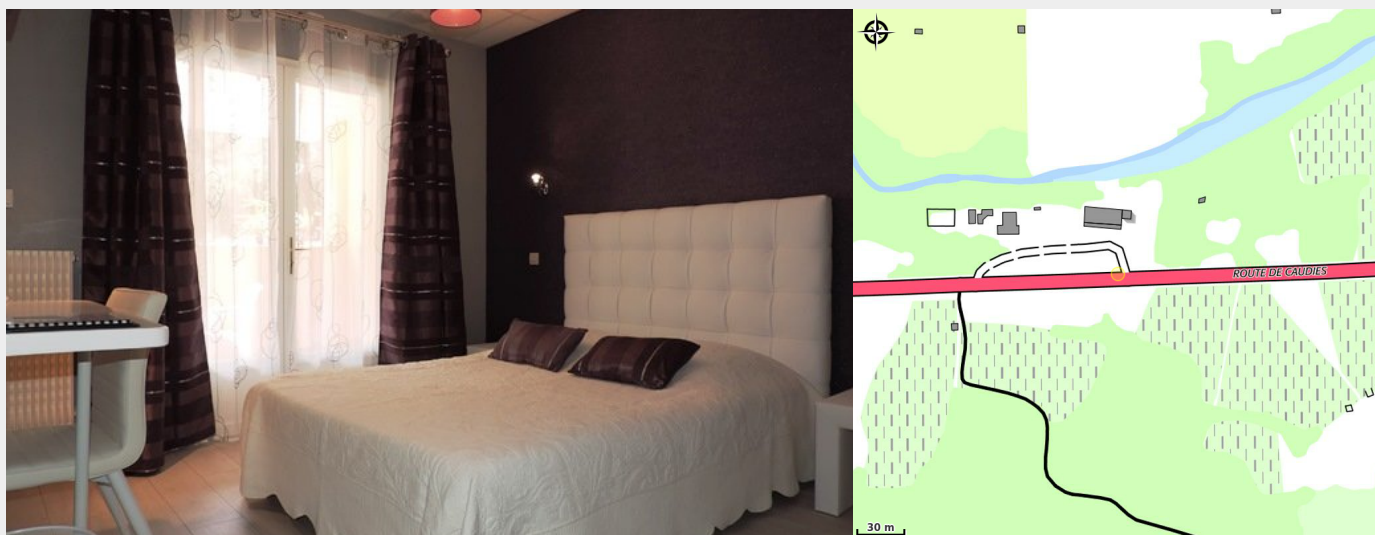

HOTEL LE CHATELET

Agly Fenouillèdes

Crédit photo : chatelet (LE CHATELET)

Infos pratiques

Categorie : Hébergement

Type d'usage : Hôtel

Description

Situé dans les contreforts des Corbières et des Pyrénées, l'hôtel Logis Le Châtelet dispose de 15 chambres confortables et insonorisées, avec vue sur le jardin ou la rivière. Piscine extérieure. Connexion Wi-Fi gratuite.