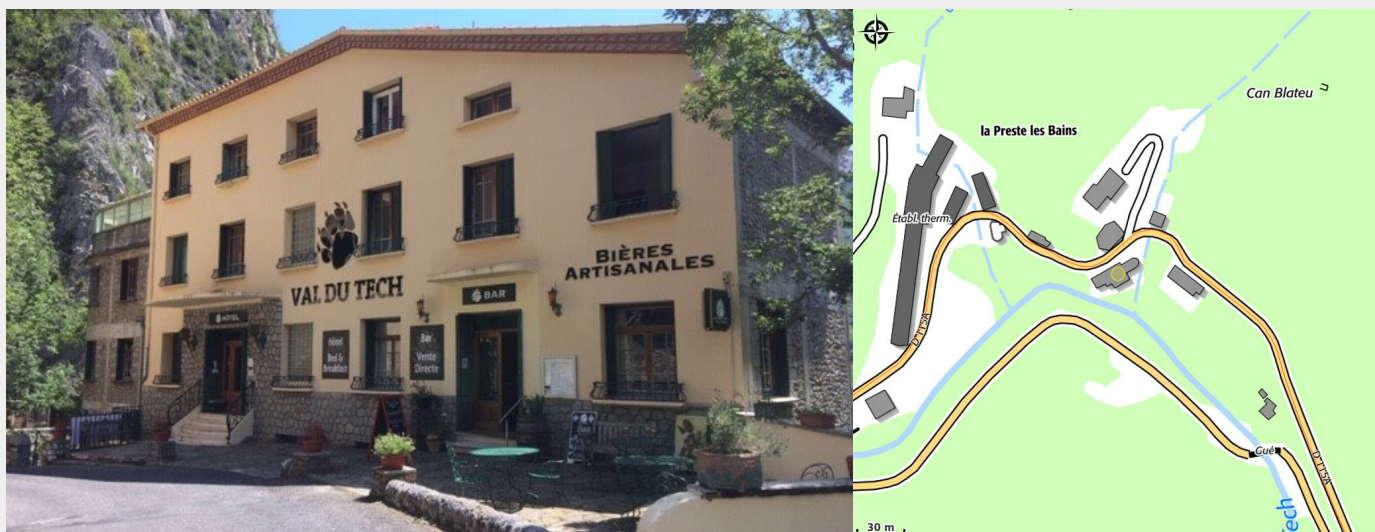

HOTEL VAL DU TECH

Haut Vallespir

Crédit photo : hotel val du tech 2020 (@BIT Prats de Mollo)

Infos pratiques

Categorie : Hébergement

Type d'usage : Hôtel

Description

Hôtel ouvert du 01/06 au 31/10/2023. A 100 mètres des Thermes de la Preste.
Chambres tout confort avec vue sur la vallée du Tech. Service de restauration réduit.
Fabrication de la Bière de l'Ours sur place. Vente directe. Petit déjeuner 10€ - Assiette froide 8€-12€