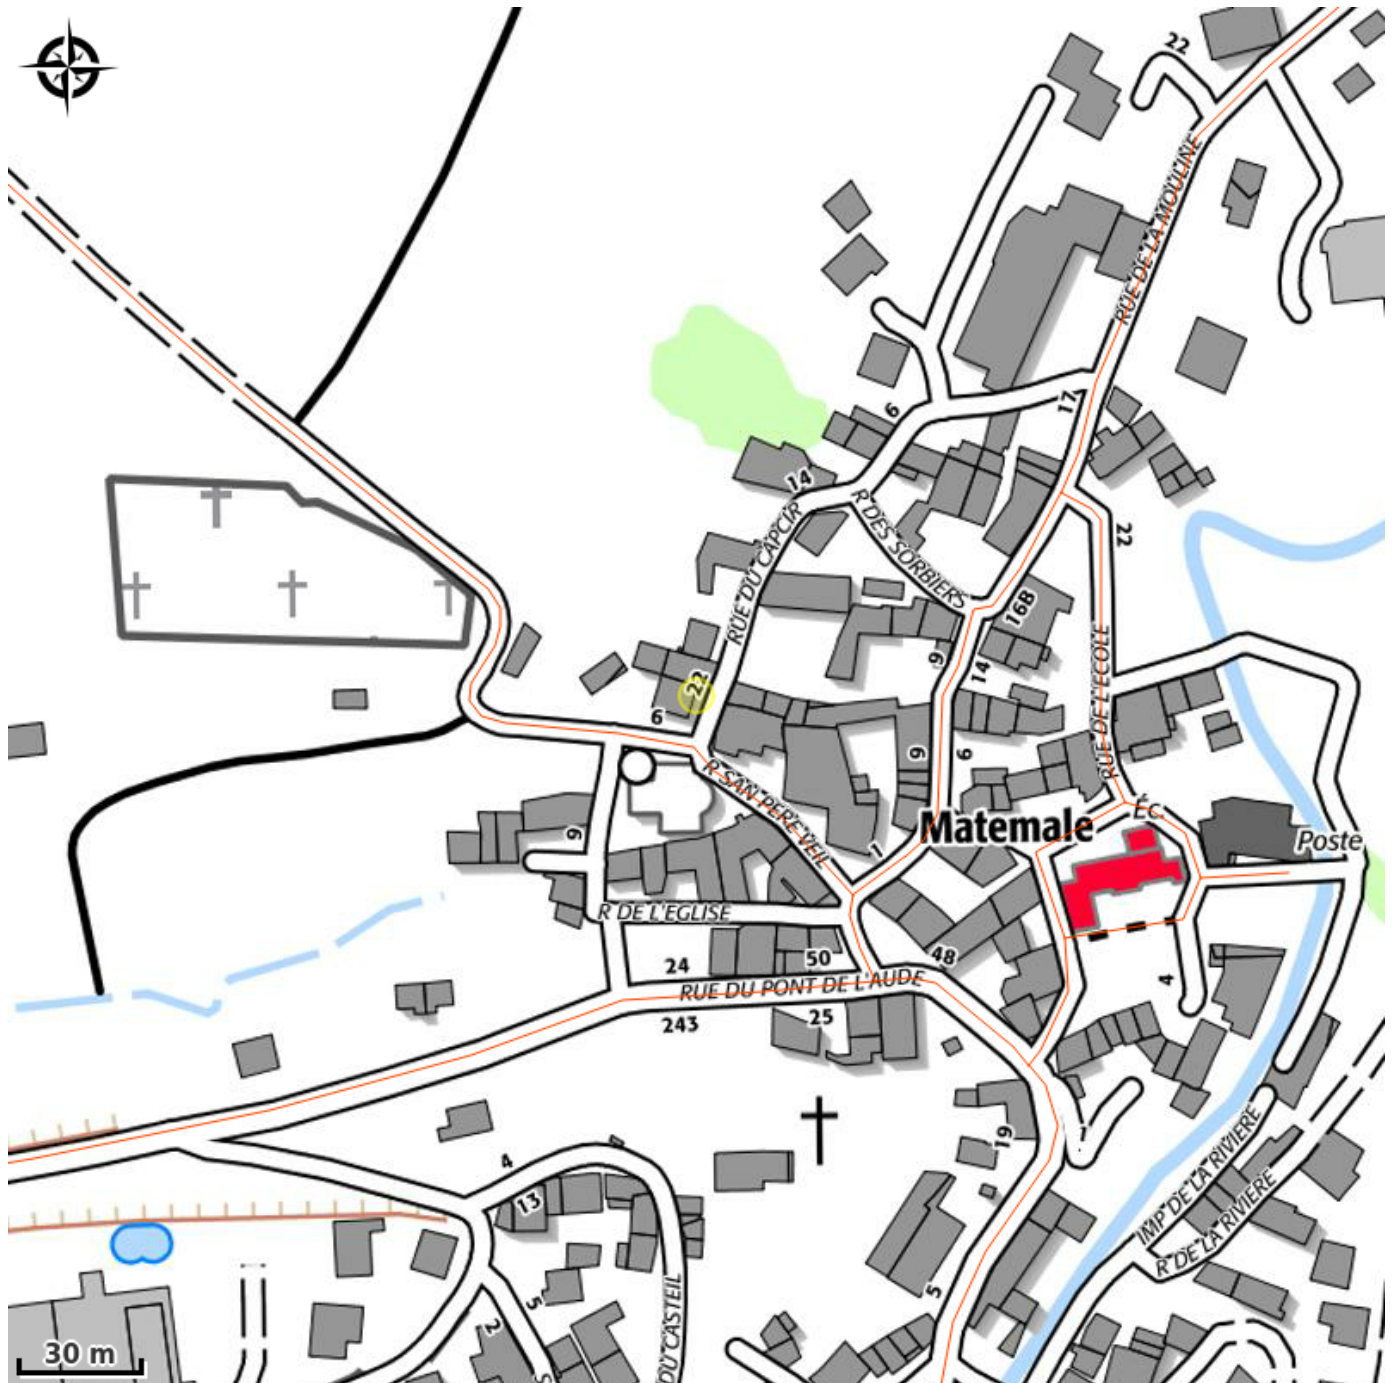

# Description

Au coeur du Capcir, dans le petit village de Matemale, La Belle Aude est un lieu de convivialité dont la table est "réputée". Elle offre le confort nécessaire pour un séjour "gourmand" en toutes saisons.

# Situation géographique

### Dates d'ouverture :

Du 26/12/2023 au 31/03/2024