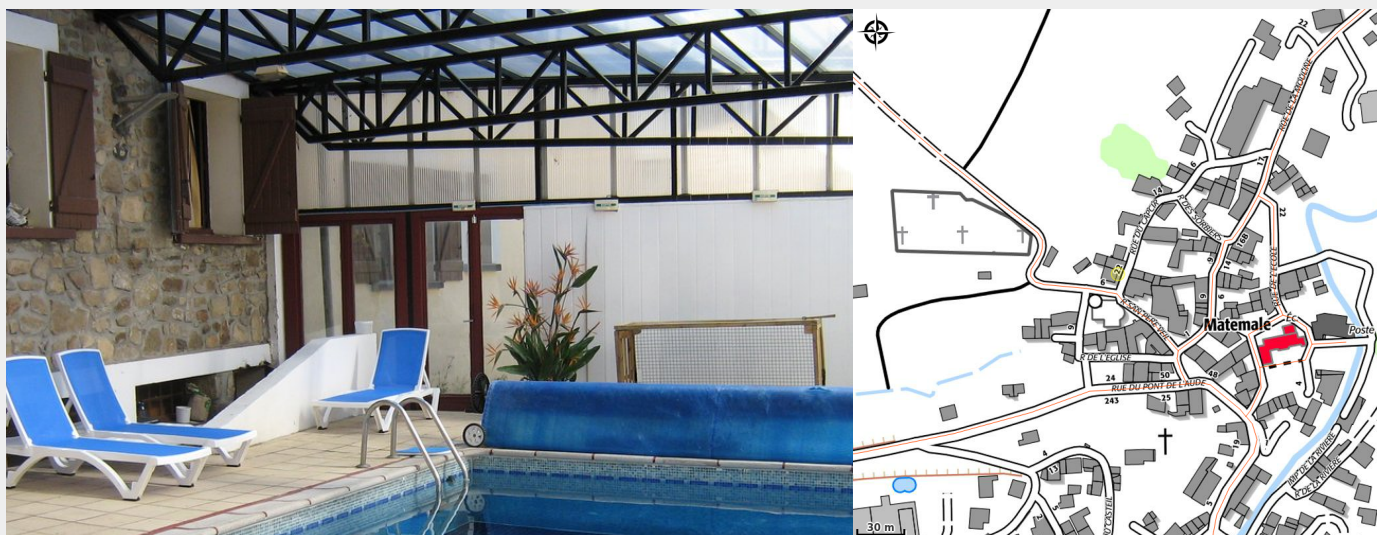

AUBERGE LA BELLE AUDE

Pyrénées Catalanes

Crédit photo : La belle Aude (© Cathy Vergès)

Infos pratiques

Categorie : Hébergement

Type d'usage : Hôtel