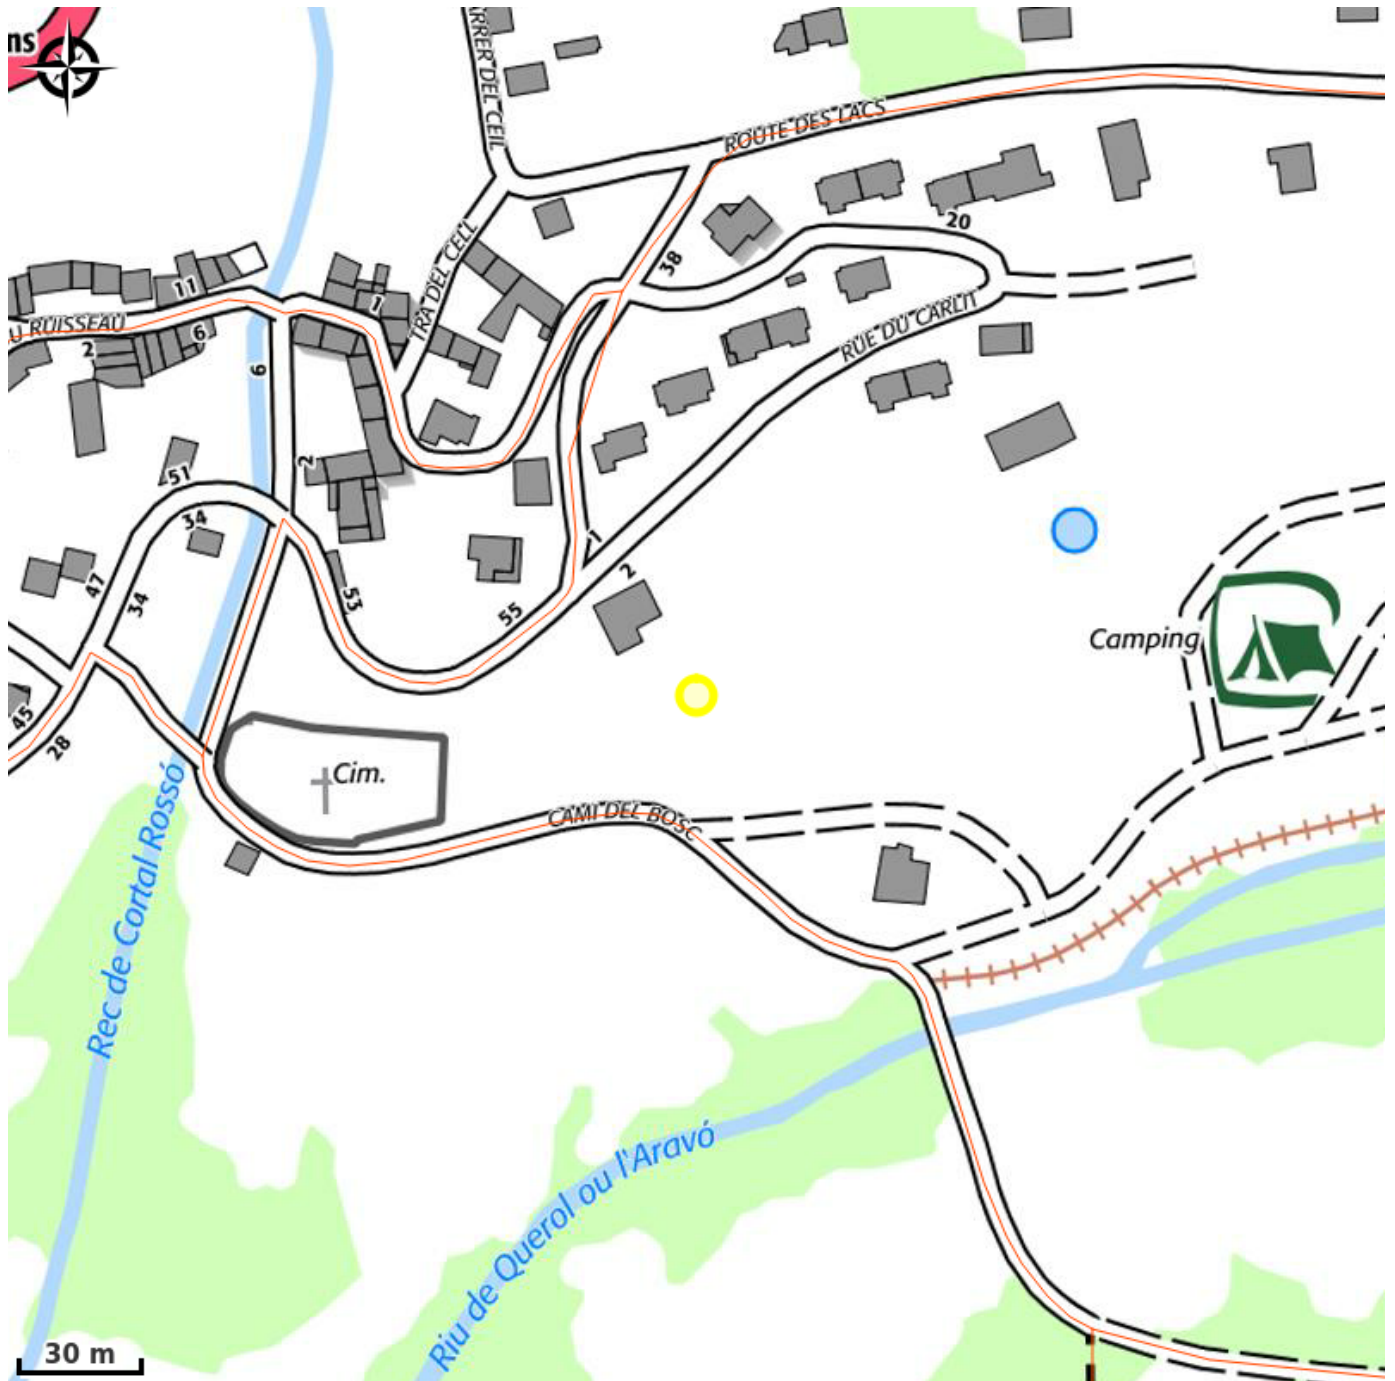

CAMPING CAR PARK PORTE-PUYMORENS

Pyrénées Cerdagne

Crédit photo : 66-porté-puymorens-aire-camping-car-park-2-1 (Camping Car Park)

Infos pratiques

Categorie : Hébergement

Type d'usage : Camping

Description

Aire de stationnement réservée aux campings-car.

Situation géographique

Toutes les infos pratiques

Informations pratiques

Dates d'ouverture :

Du 01/01/2024 au 31/12/2024 : Tous les jours

Tarifs :

- Tarif service : 6,00€ / 6,00€

Mode de paiement :