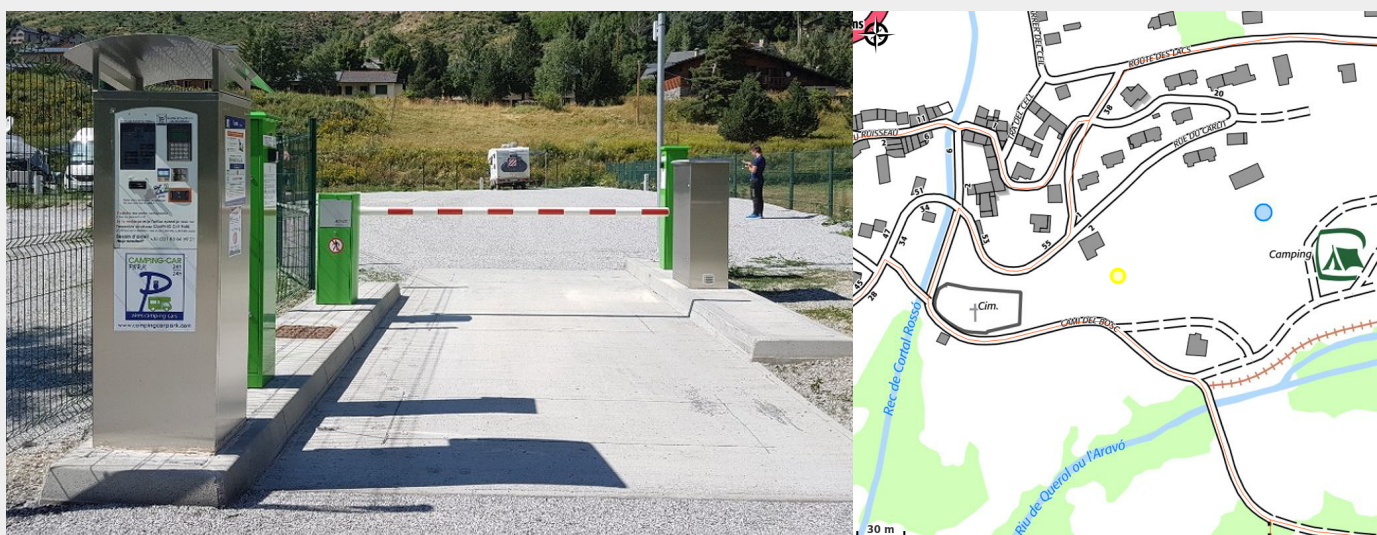

CAMPING CAR PARK PORTE-PUYMORENS

Pyrénées Cerdagne

Crédit photo : 66-porté-puymorens-aire-camping-car-park-2-1 (Camping Car Park)

Infos pratiques

Categorie : Hébergement

Type d'usage : Camping

Description

Aire de stationnement réservée aux campings-car.

Situation géographique

Toutes les infos pratiques

Informations pratiques

Dates d'ouverture :

Du 01/01/2024 au 31/12/2024 : Tous les jours

Tarifs :

- Tarif service : 6,00€ / 6,00€

Mode de paiement :