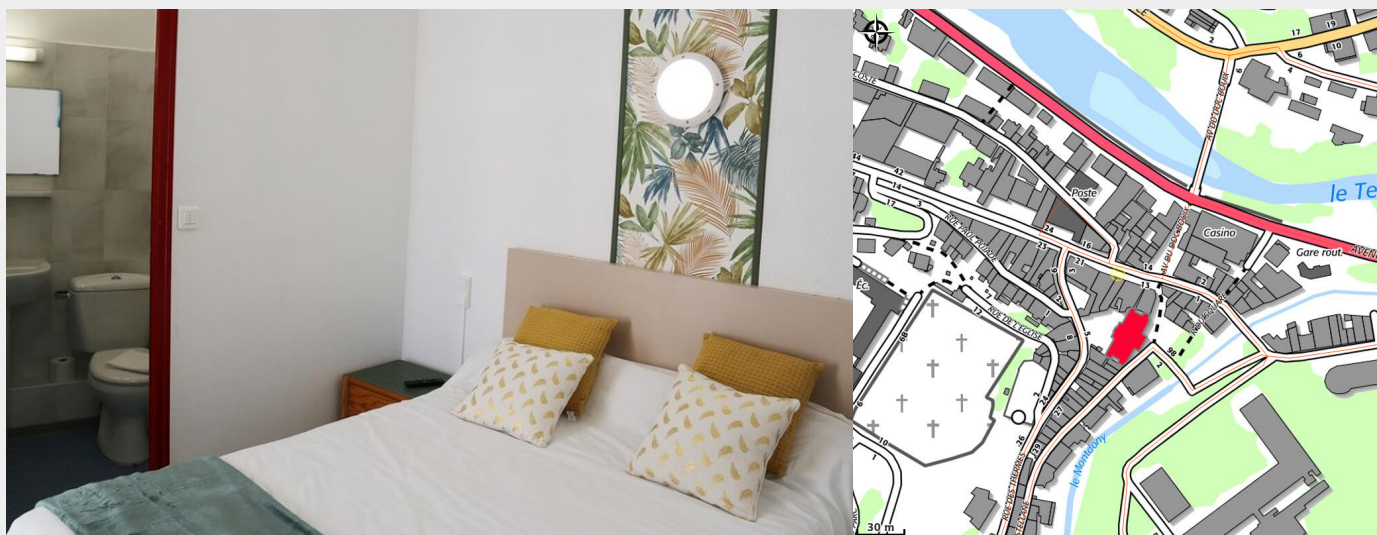

HOTEL GRAND CAFE DE PARIS

Haut Vallespir

Crédit photo : CAFE DE PARIS 1 (CAFE DE PARIS)

Infos pratiques

Categorie : Hébergement

Type d'usage : Hôtel

Situation géographique

Toutes les infos pratiques