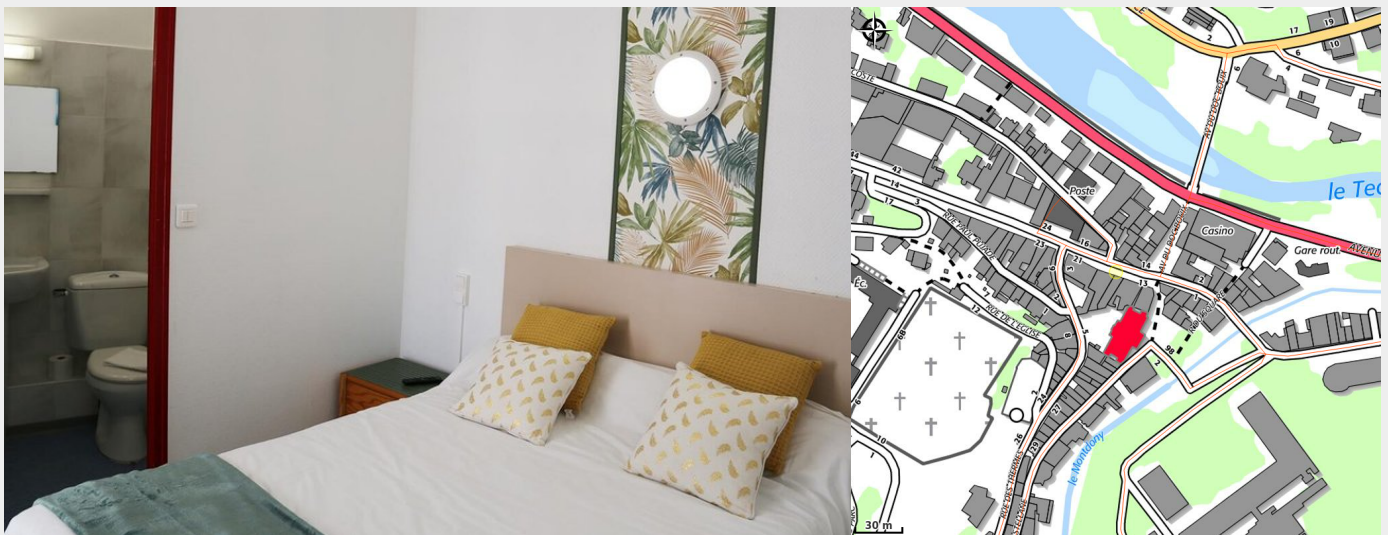

HOTEL GRAND CAFE DE PARIS

Haut Vallespir

Crédit photo : CAFE DE PARIS 1 (CAFE DE PARIS)

Infos pratiques

Categorie : Hébergement

Type d'usage : Hôtel

Situation géographique

Toutes les infos pratiques