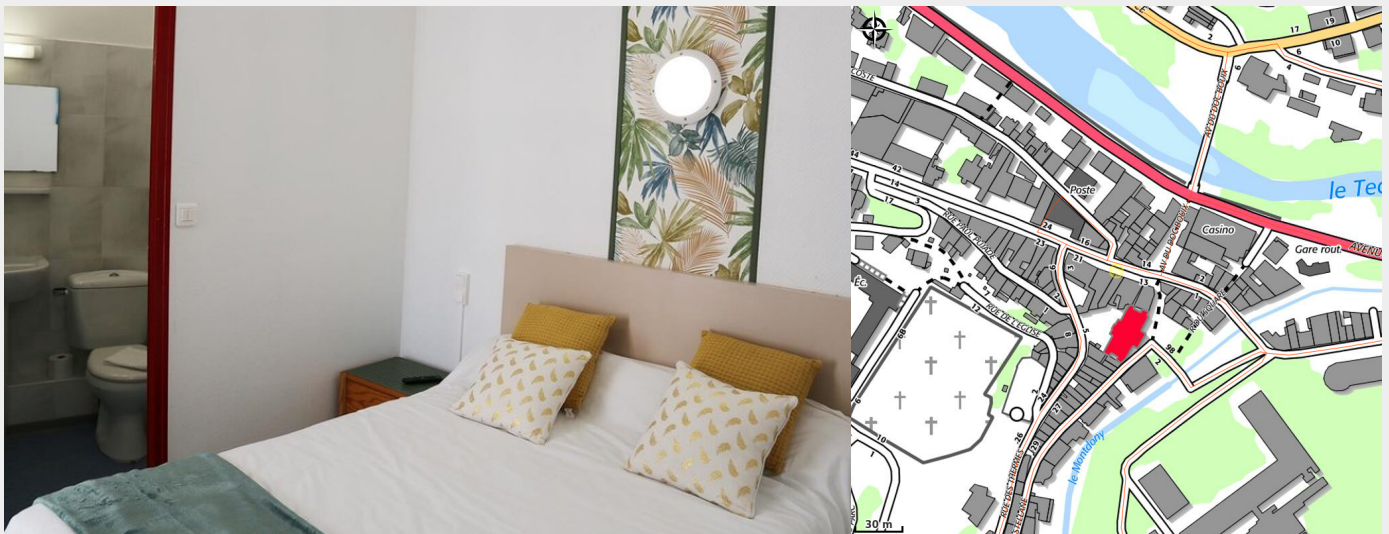

HOTEL GRAND CAFE DE PARIS

Haut Vallespir

Crédit : CAFE DE PARIS 1 (CAFE DE PARIS)

Infos pratiques

Catégorie : Hébergement

Type d'usage : Hôtel

Situation géographique

Toutes les informations pratiques