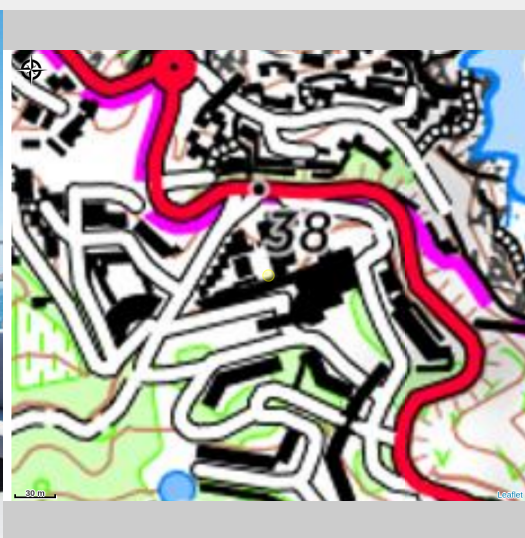

COTÉ THALASSO HÔTEL**** ET SPA MARIN

Albères Côte Vermeille Illibéris

Crédit : Coté Thalasso 1 (Coté Thalasso)

Infos pratiques

Catégorie : Hébergement

Type d'usage : Hôtel

Description

Hôtel 84 chambres 4 étoiles, vue mer. Le Spa Marin inclus : piscine intérieure, sauna, hammam. Piscine extérieure, restaurant/bar panoramique.