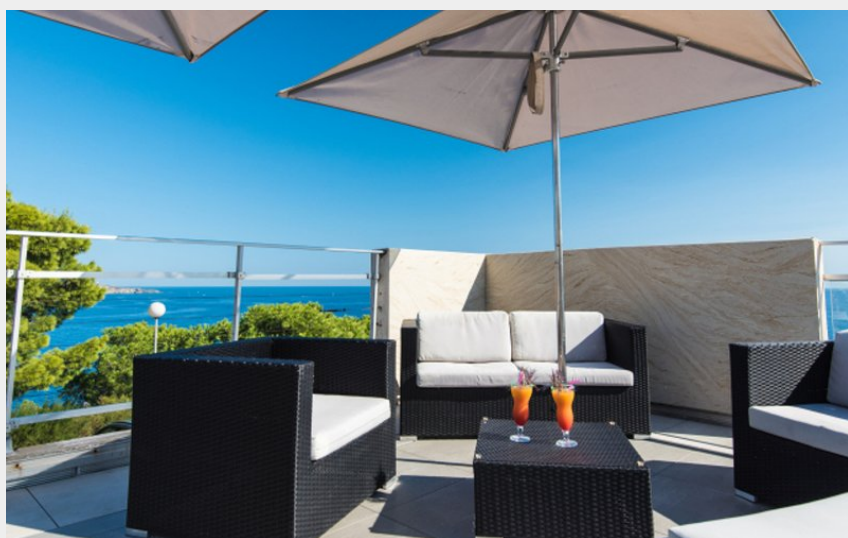

COTÉ THALASSO HÔTEL**** ET SPA MARIN

Albères Côte Vermeille Illibéris

Crédit : Coté Thalasso 1 (Coté Thalasso)

Infos pratiques

Catégorie : Hébergement

Type d'usage : Hôtel

Description

Hôtel 84 chambres 4 étoiles, vue mer. Le Spa Marin inclus : piscine intérieure, sauna, hammam. Piscine extérieure, restaurant/bar panoramique.