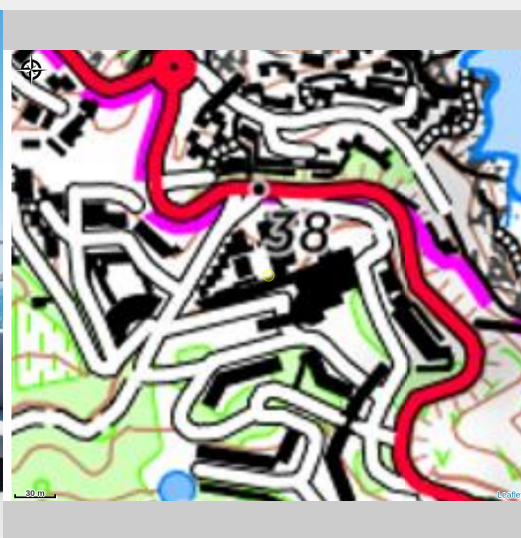

COTÉ THALASSO HÔTEL**** ET SPA MARIN

Albères Côte Vermeille Illibéris

Crédit : Coté Thalasso 1 (Coté Thalasso)

Infos pratiques

Catégorie : Hébergement

Type d'usage : Hôtel

Description

Hôtel 84 chambres 4 étoiles, vue mer. Le Spa Marin inclus : piscine intérieure, sauna, hammam. Piscine extérieure, restaurant/bar panoramique.