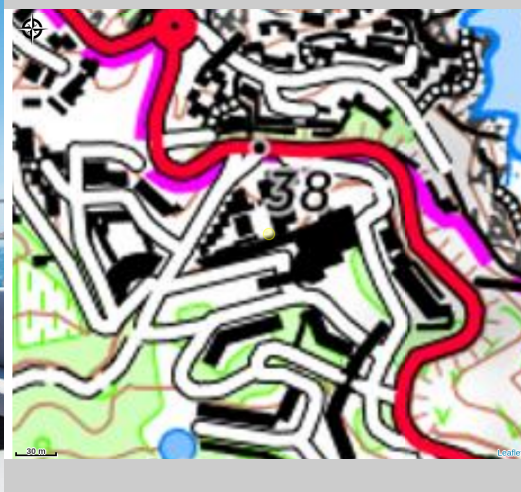

# COTE THALASSO HOTEL

Albères Côte Vermeille Illibéris

Crédit photo : Coté Thalasso 1 (Coté Thalasso )

# Description

Complexe hôtelier au sein de COTÉ THALASSO, vue imprenable sur la mer.

# Situation géographique