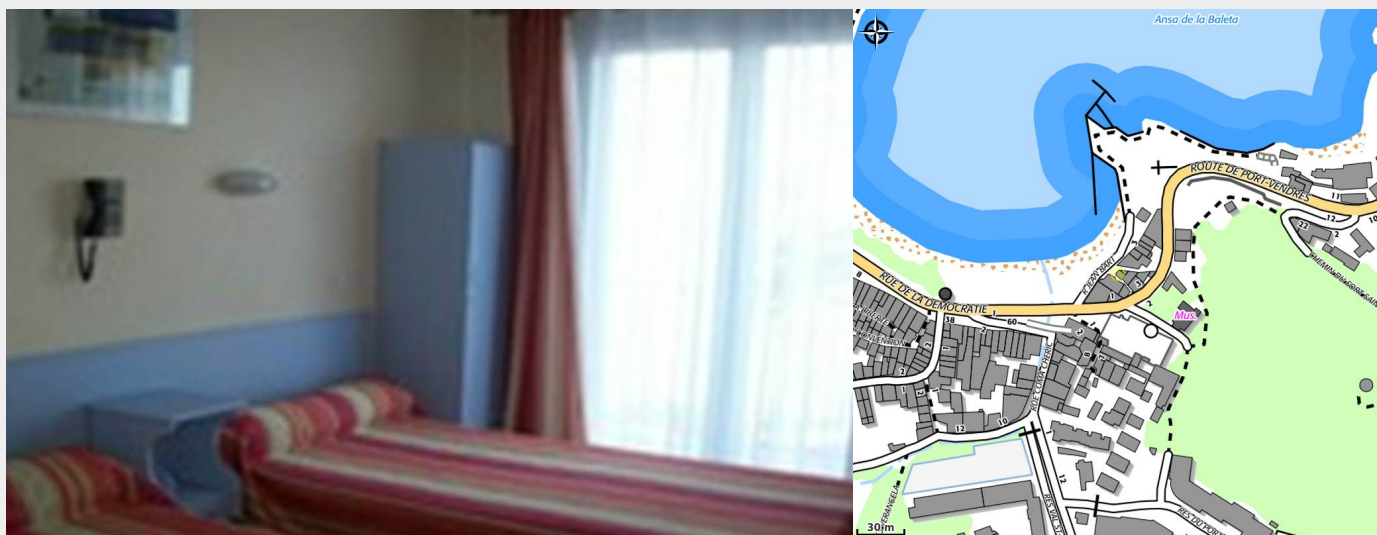

# HOTEL BORAMAR

Albères Côte Vermeille Illibéris

Crédit photo : chambrehotel3 (Hotel Boramar)

## Infos pratiques

Categorie : Hébergement

Type d'usage : Hôtel

# Description

Hôtel situé face à la mer, avec vue sur le port et le château. Face à la baie de Collioure dans un quartier tranquille. Accès piéton à une plage de sable fin. Proche de toutes commodités (restaurants, boutiques, etc..). Terrasse.