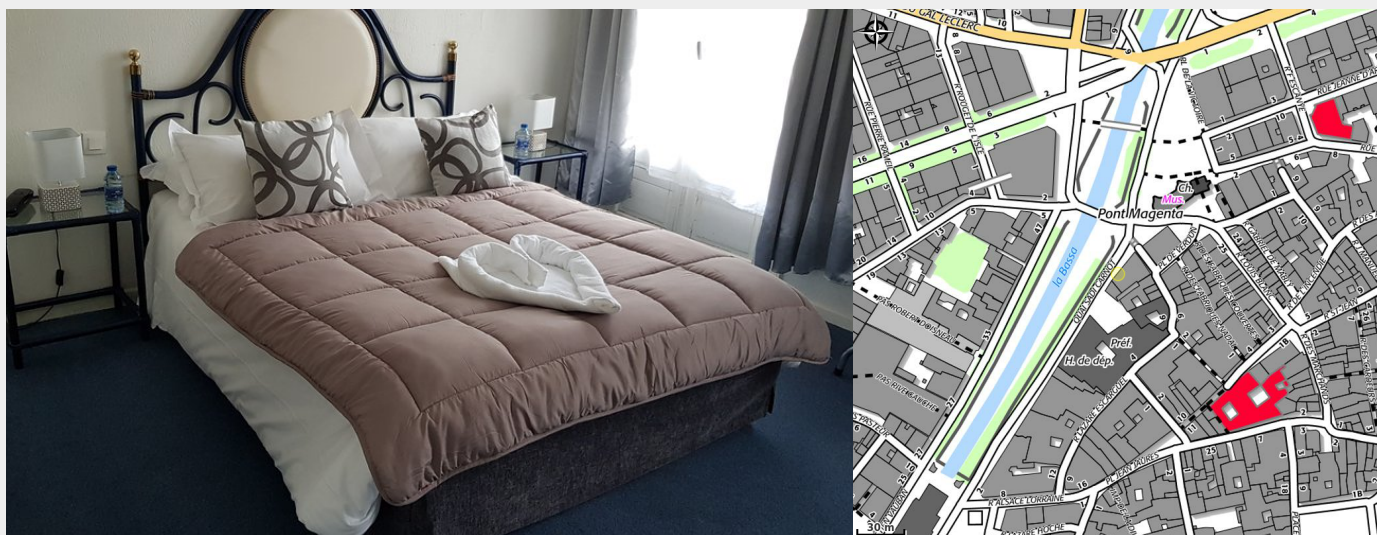

HOTEL DE FRANCE

Perpignan Méditerranée Métropole

Crédit photo : HOTEL DE FRANCE (©HOTEL DE FRANCE)

Infos pratiques

Categorie : Hébergement

Type d'usage : Hôtel

Description

Situé sur les rives de la Basse à Perpignan, à côté de l'emblématique Castillet, l'établissement bénéficie d'un emplacement idéal.