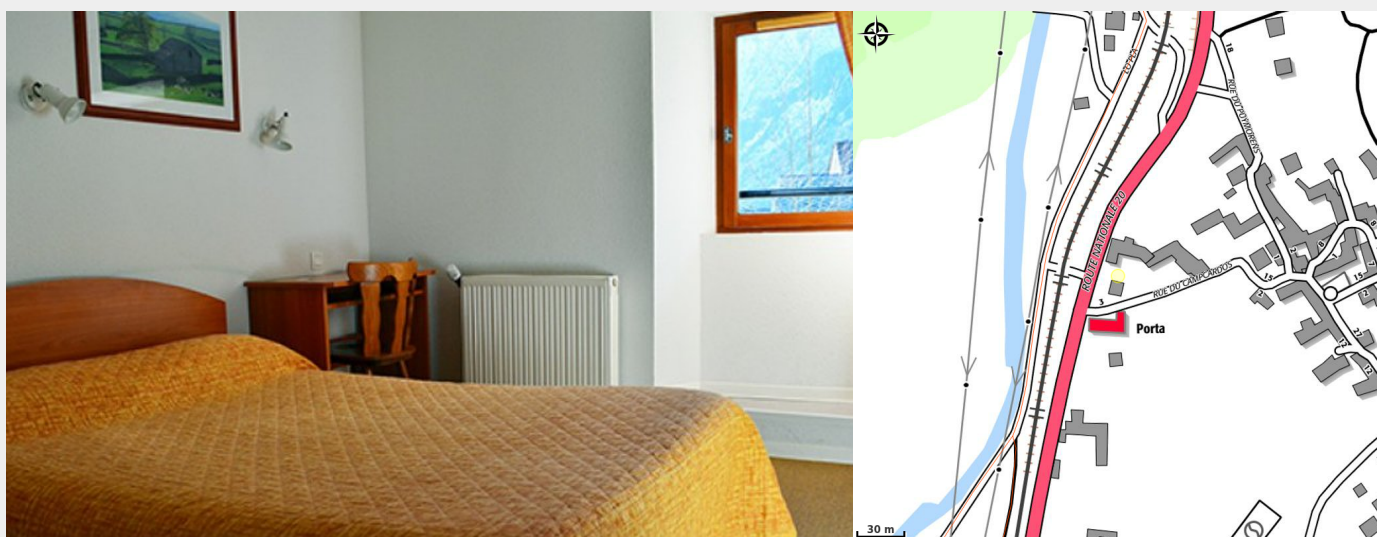

LE CAMPCARDOS AUBERGE DE PORTA

Pyrénées Cerdagne

Crédit photo : Auberge de Porta 1 (Le Campcardos)

Infos pratiques

Categorie : Hébergement

Type d'usage : Hôtel

Description

Situé dans le village de Porta, le Campcardos vous accueille dans une ambiance chaleureuse et familiale. Au cœur de la Vallée du Carol, non loin de l'Andorre, les amoureux de la nature apprécieront, la proximité de la station de Porté-Puymorens, les nombreux départs de randonnées et de bien d'autres activités de pleine nature.

Situation géographique

Toutes les infos pratiques

Informations pratiques

Dates d'ouverture :

Du 01/01/2023 au 31/12/2023 : Tous les jours

Tarifs :

- Chambre quadruple : 99,00€ / 99,00€

Les animaux sont acceptés.