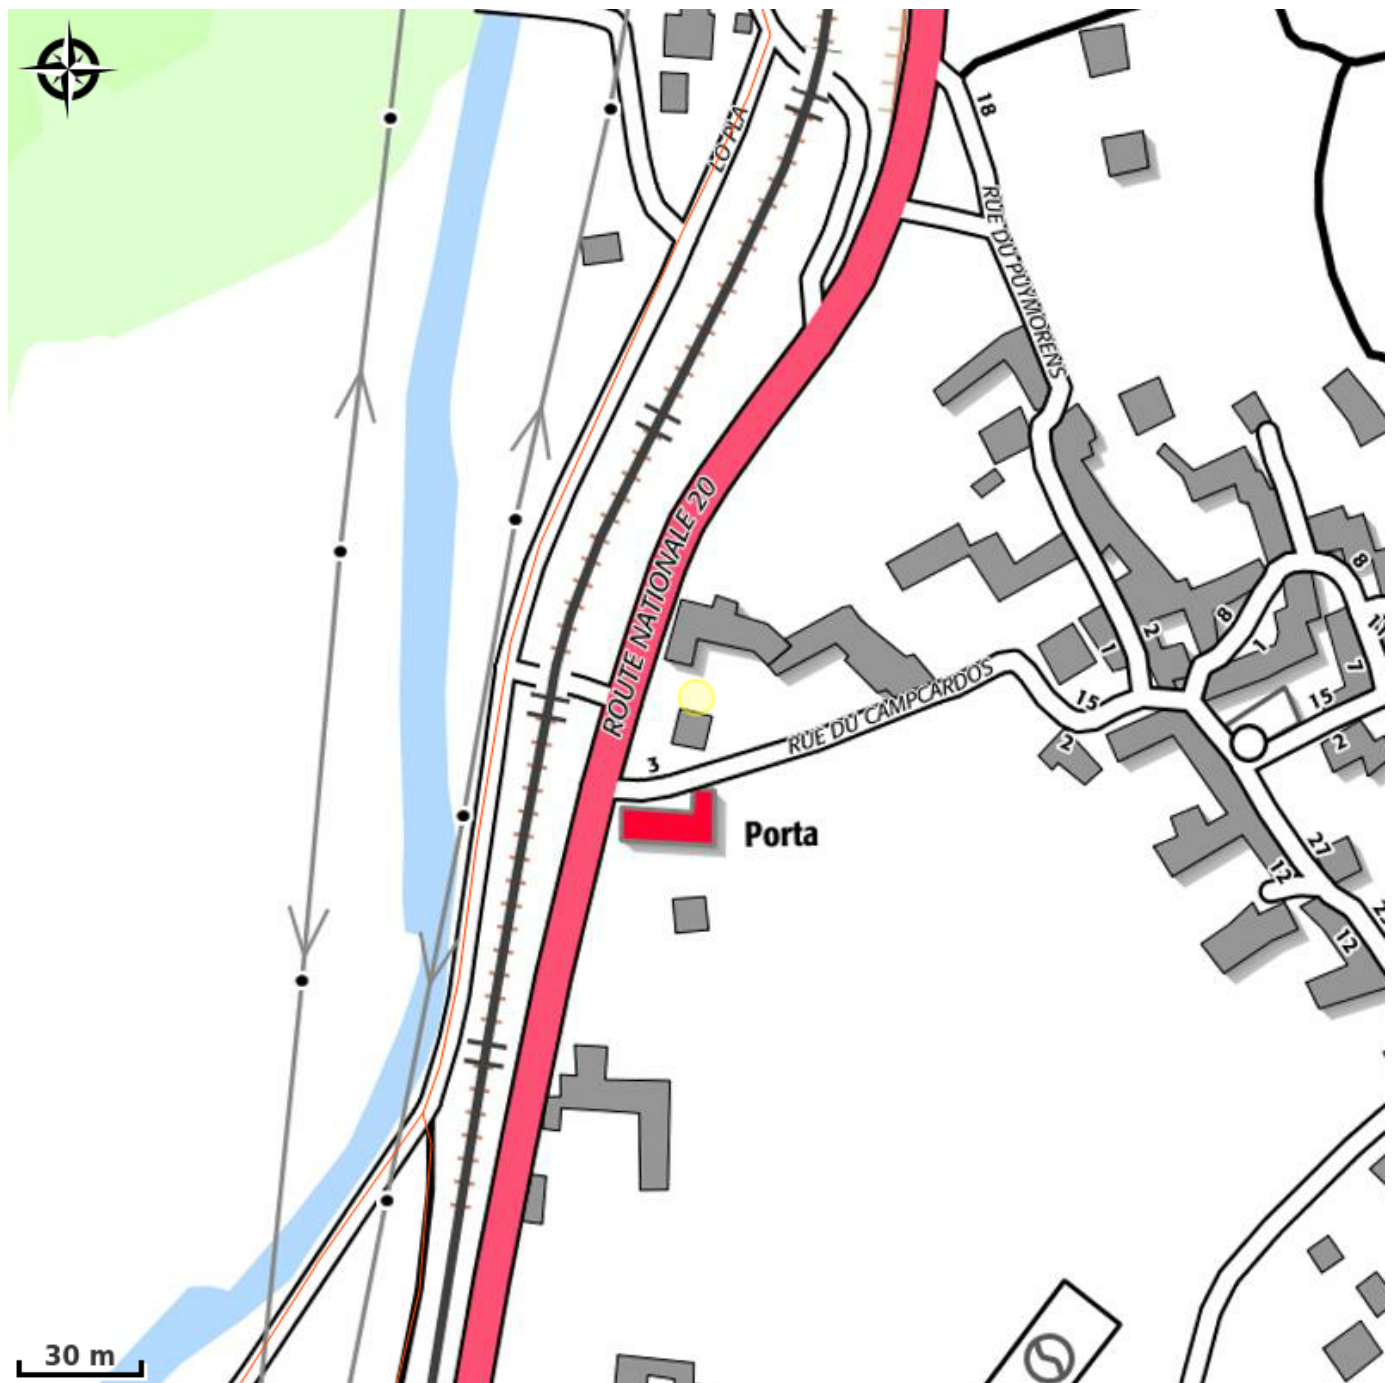

LE CAMPCARDOS AUBERGE DE PORTA

Pyrénées Cerdagne

Crédit photo : Auberge de Porta 1 (Le Campcardos)

Infos pratiques

Categorie : Hébergement

Type d'usage : Hôtel

Description

Situé dans le village de Porta, le Campcardos vous accueille dans une ambiance chaleureuse et familiale. Au cœur de la Vallée du Carol, non loin de l'Andorre, les amoureux de la nature apprécieront, la proximité de la station de Porté-Puymorens, les nombreux départs de randonnées et de bien d'autres activités de pleine nature.

Situation géographique

Toutes les infos pratiques

Informations pratiques

Dates d'ouverture :

Du 01/01/2023 au 31/12/2023 : Tous les jours

Tarifs :

- Chambre quadruple : 99,00€ / 99,00€

Les animaux sont acceptés.