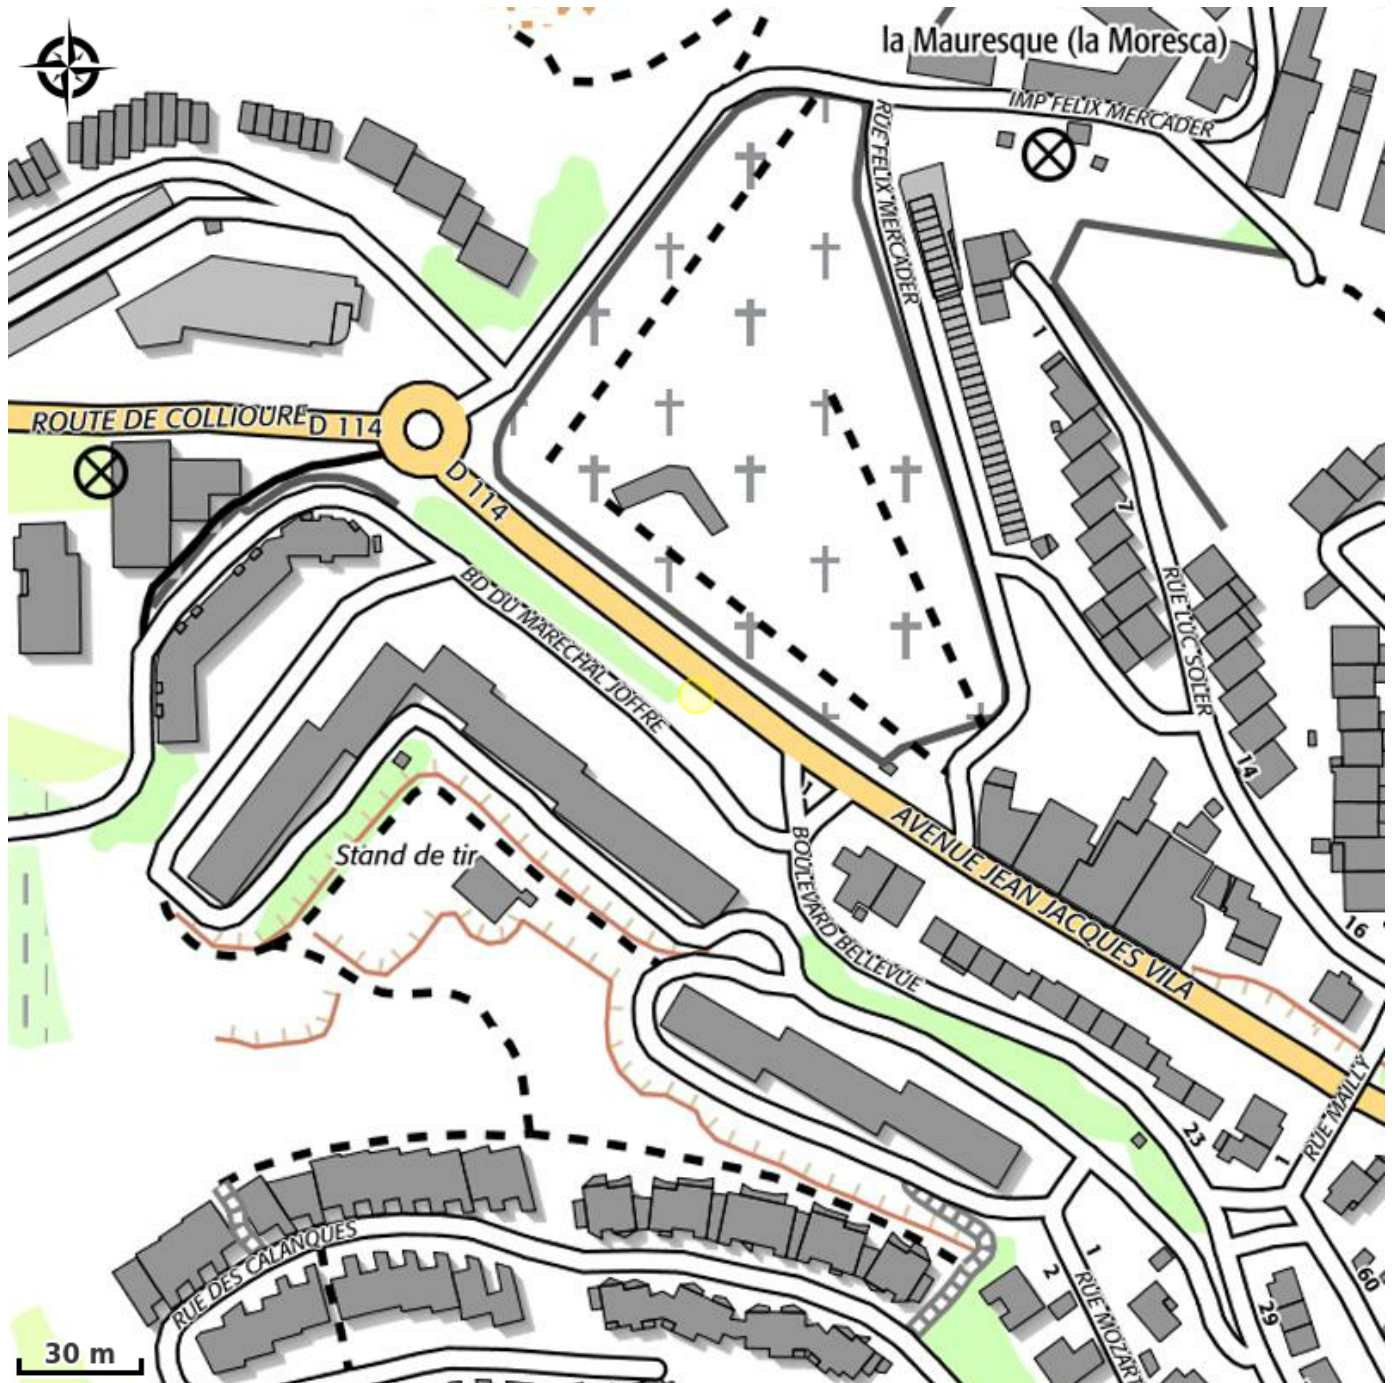

IBIS STYLES COLLIOURE PORT- VENDRES

Albères Côte Vermeille Illibéris

Crédit photo : Ibis Styles Port Vendres 1 (Ibis Styles)

Infos pratiques

Categorie : Hébergement

Type d'usage : Hôtel

Description

Situé entre Collioure et Port-Vendres. Patio terrasse avec piscine sur le toit de l'hôtel. Espace fitness - proche des plages. 61 chambres, Climatisation - Ascenseur - WIFI - Salle de séminaire - Accueil groupes. Parking voiture - Garage. Ouvert toute l'année

Situation géographique

Toutes les infos pratiques

Informations pratiques

Dates d'ouverture :

Du 01/01/2023 au 31/12/2023

Les animaux sont acceptés.

Contact

Téléphone fixe :