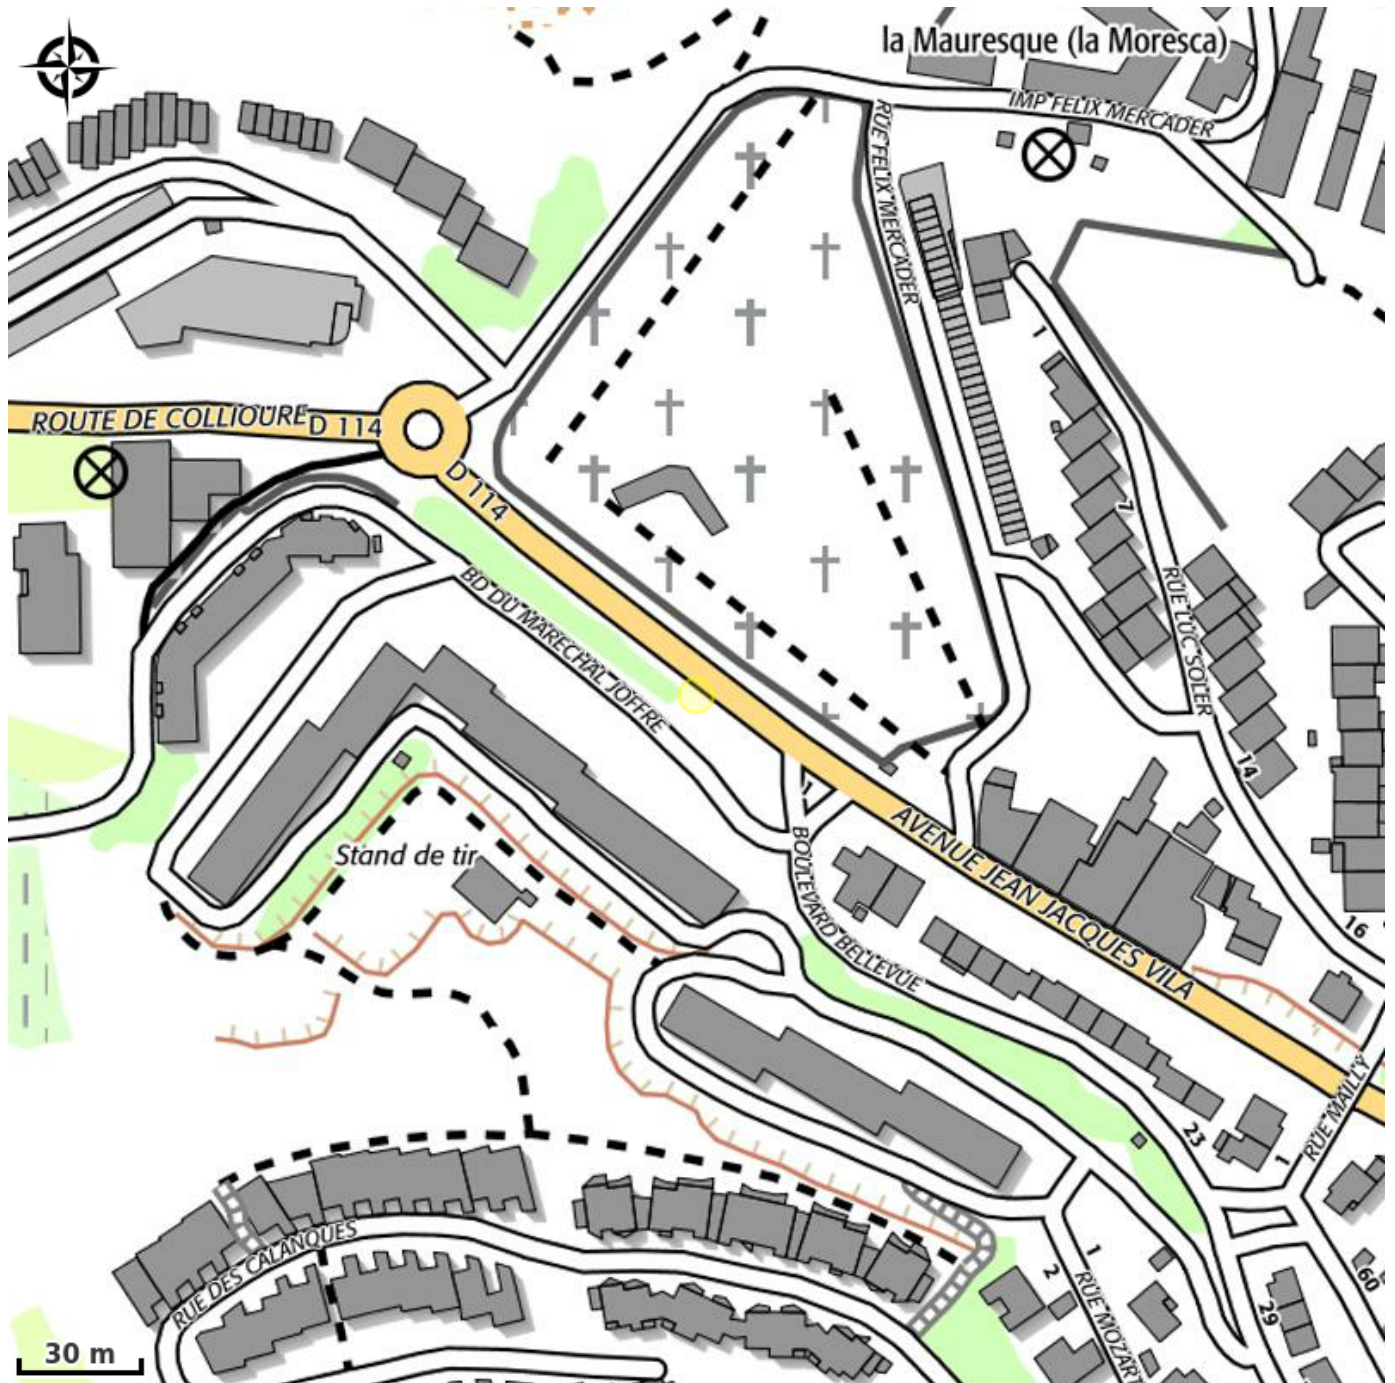

IBIS STYLES COLLIOURE PORT- VENDRES

Albères Côte Vermeille Illibéris

Crédit photo : Ibis Styles Port Vendres 1 (Ibis Styles)

Infos pratiques

Categorie : Hébergement

Type d'usage : Hôtel

Description

Situé entre Collioure et Port-Vendres. Patio terrasse avec piscine sur le toit de l'hôtel. Espace fitness - proche des plages. 61 chambres (32 transformables en twins), Climatisation - Ascenseur - WIFI - Salle de séminaire - Accueil groupes. Parking voiture - Garage. Ouvert toute l'année

Situation géographique

Toutes les infos pratiques

Informations pratiques

Les animaux sont acceptés.

Contact

Téléphone fixe :

+33 4 68 21 15 60

ha0d4-gm@accor.com

[https://all.accor.com/hotel/A0D4/index.fr.shtml?](https://all.accor.com/hotel/A0D4/index.fr.shtml?dateIn=&nights=&compositions=1&stayplus=false&snu=false)

[dateIn=&nights=&compositions=1&stayplus=false&snu=false](https://all.accor.com/hotel/A0D4/index.fr.shtml?dateIn=&nights=&compositions=1&stayplus=false&snu=false)