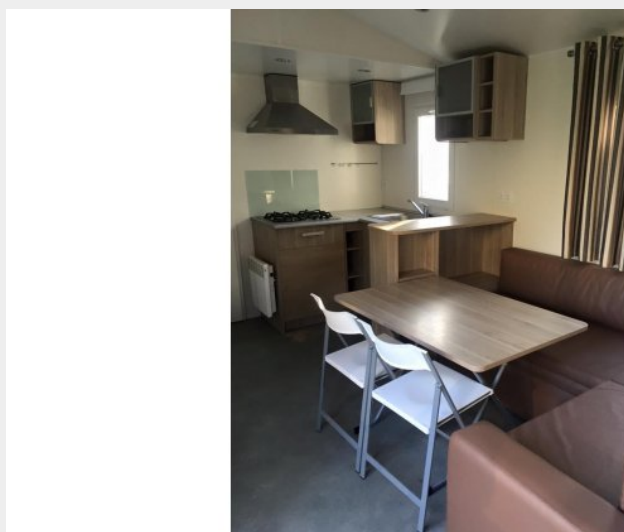

CAMPING ALBIZIA

Albères Côte Vermeille Illibéris

Crédit photo : campingcomanges3-2016 (OT/SI)

Infos pratiques

Categorie : Hébergement

Type d'usage : Hotellerie de plein air

Description

Au coeur de la station : confort et ombrage, plage et tous commerces à moins de 200m. Pistes cyclables au départ du camping, oubliez votre voiture. L'entrée s'effectue par le camping La Chapelle