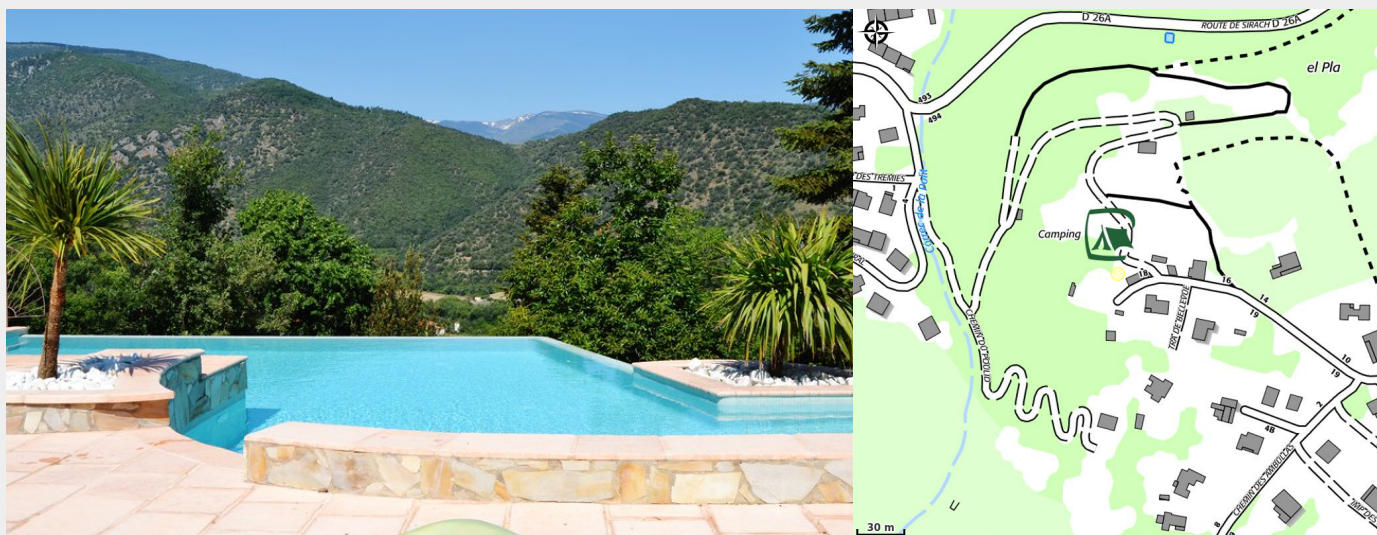

CAMPING BELLEVUE

Conflent Canigó

Crédit photo : Camping Bellevue (Camping Bellevue)

Infos pratiques

Categorie : Hébergement

Type d'usage : Hotellerie de plein air

Description

Camping de charme, fleuri et ombragé à caractère familial. Avec sa piscine à débordement et son spa chauffés ainsi que ses vues imprenables sur la montagne et les villages de Ria et Eus.