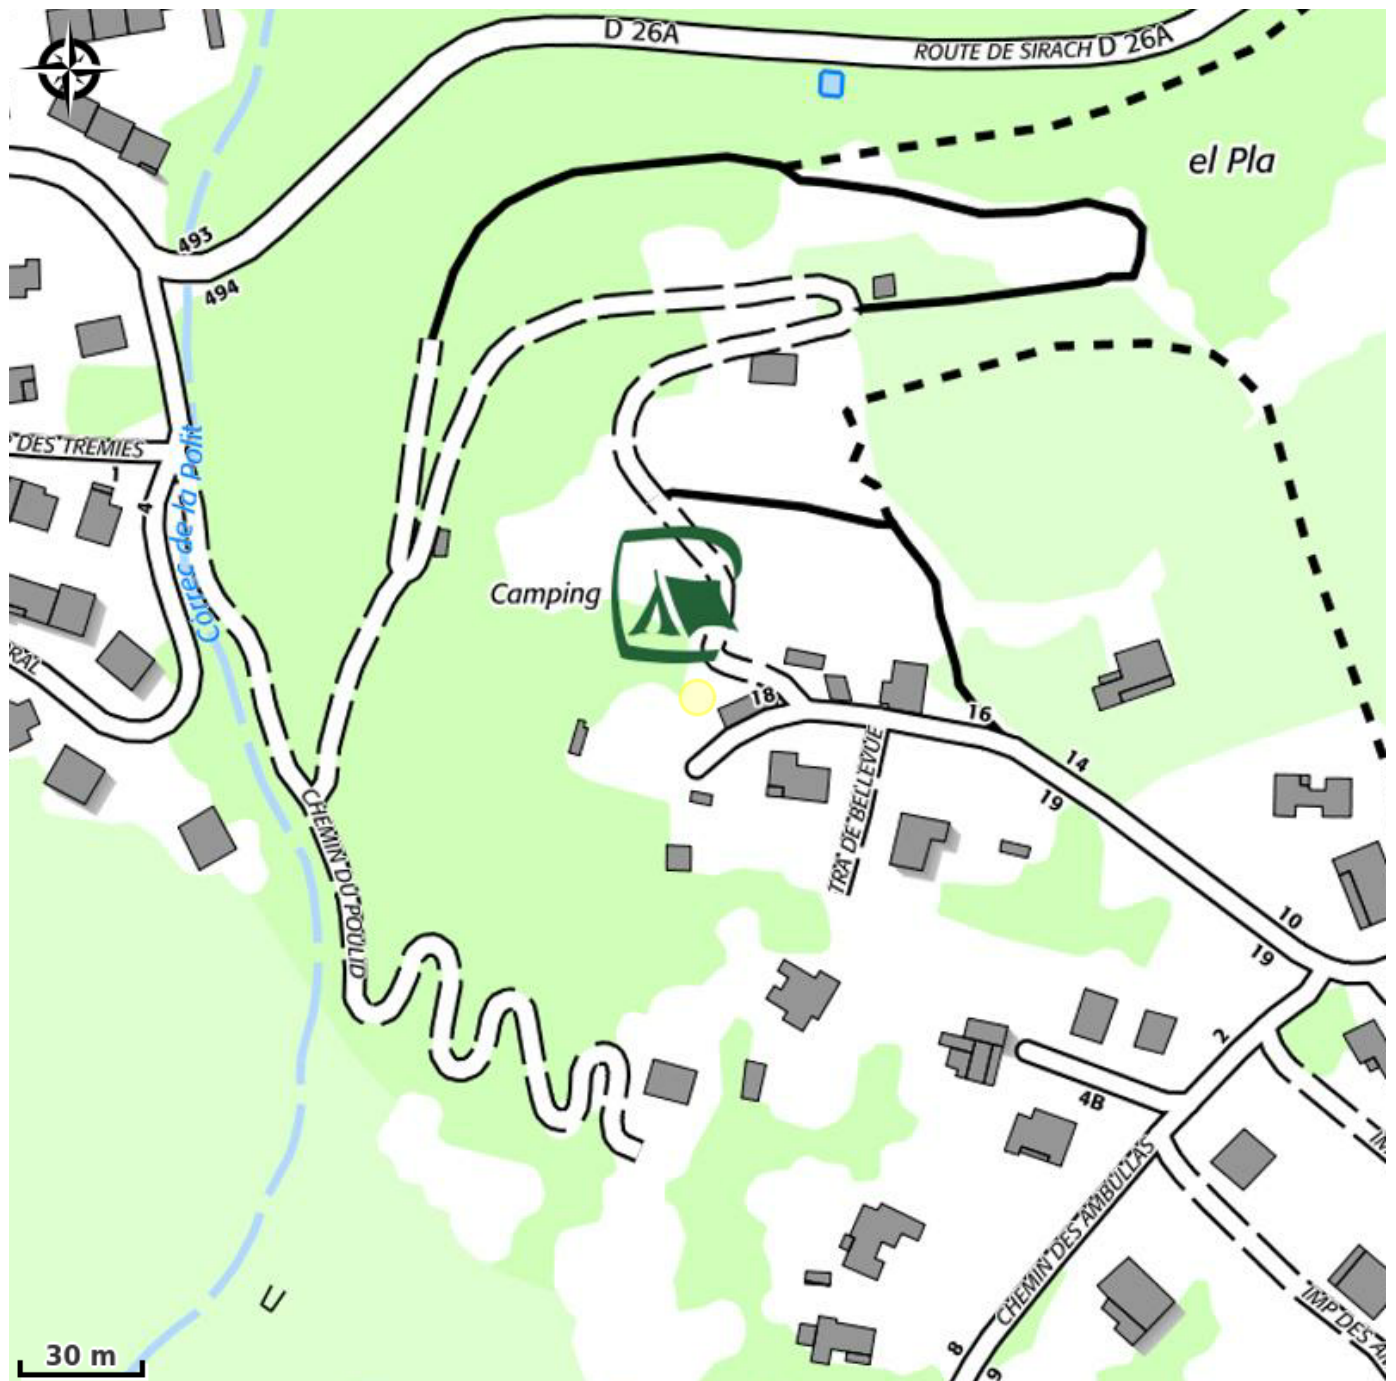

Situation géographique