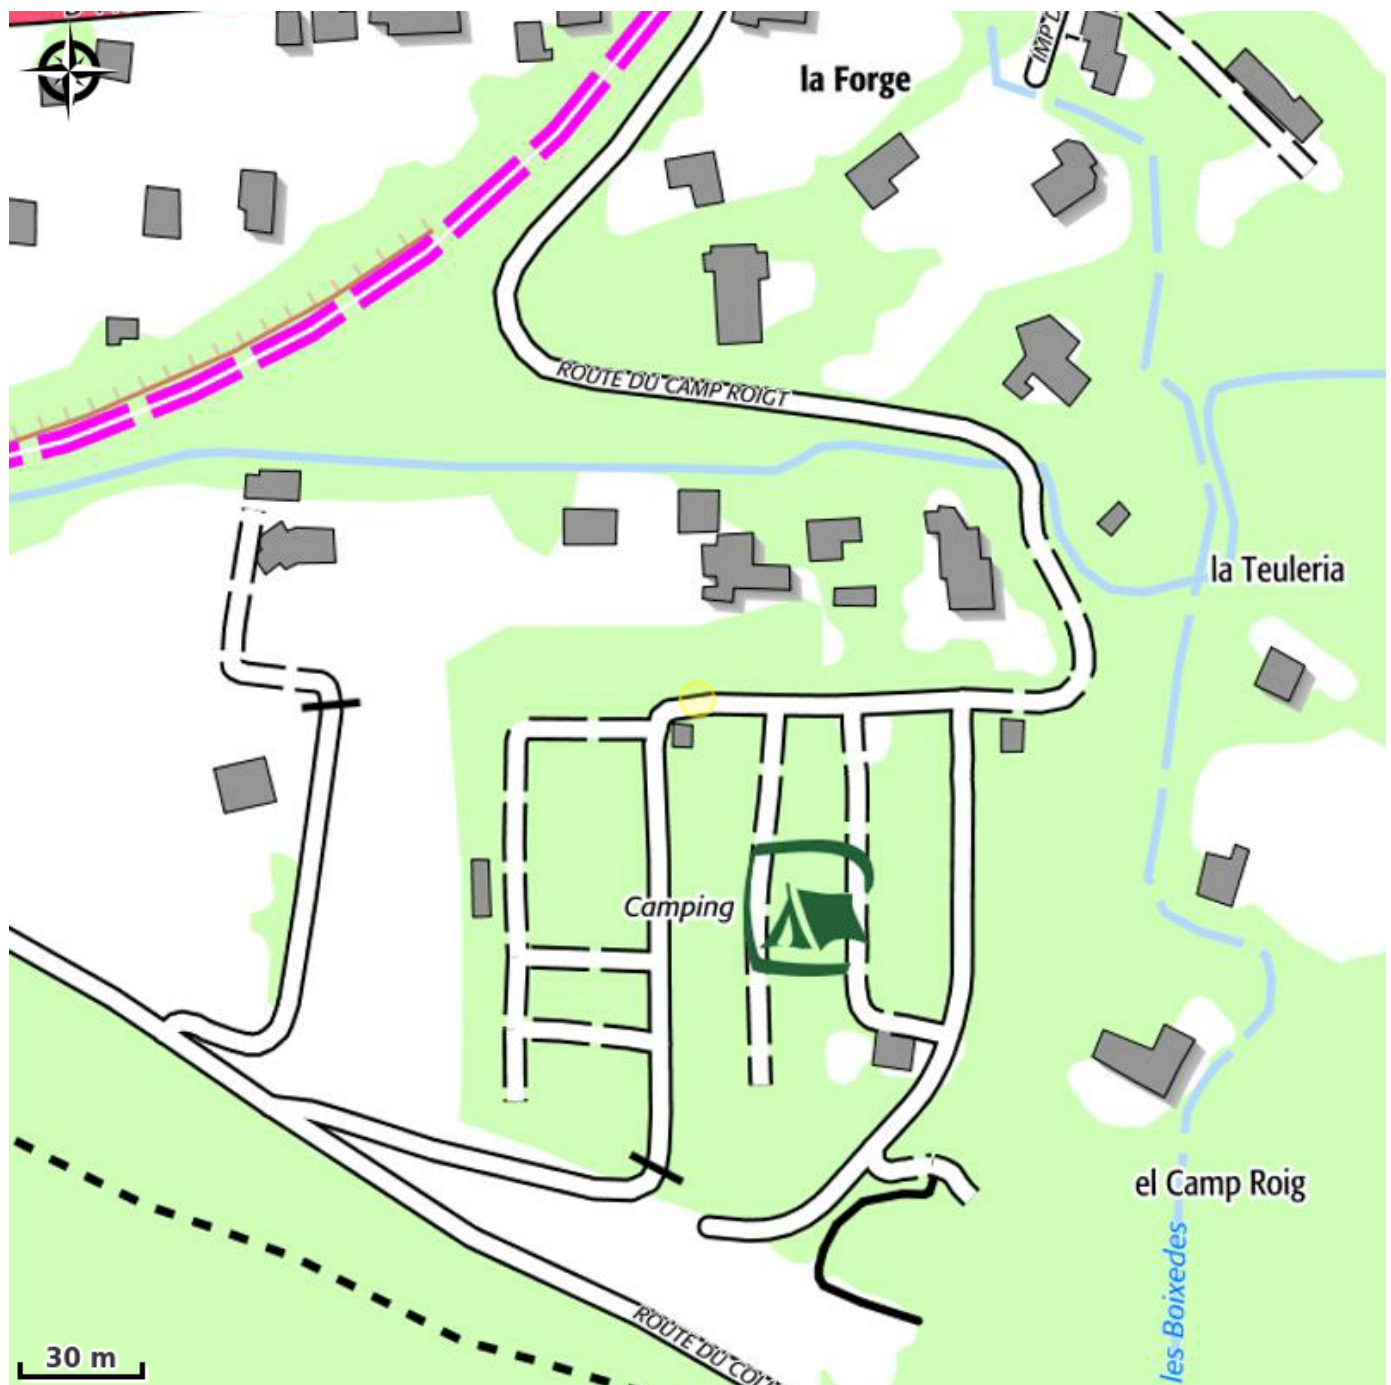

ALOHA CAMPING CLUB

Vallespir

Crédit photo : Aloha Camping club-Amélie les Bains_10 (Hervé Leclair_Asphéries)

Infos pratiques

Categorie : Hébergement

Type d'usage : Hotellerie de plein air

Description

Au cœur d'une nature, entre mer et montagne, notre camping vous accueille pour un séjour en Mobil-home, tente ou camping-car. Le camping Aloha avec ses 3 étoiles fait le bonheur des vacanciers et des curistes. Piscine, voie verte, et animations vous sont proposés.

Situation géographique

Toutes les infos pratiques

Informations pratiques

Dates d'ouverture :

Du 22/03/2024 au 03/11/2024

Mode de paiement :

- American Express
- Bons CAF
- Carte bleue
- Chèques bancaires et postaux
- Chèques Vacances
- Espèces
- Eurocard - Mastercard
- Mandats postaux
- Online sécurisée
- Virements
- Visa