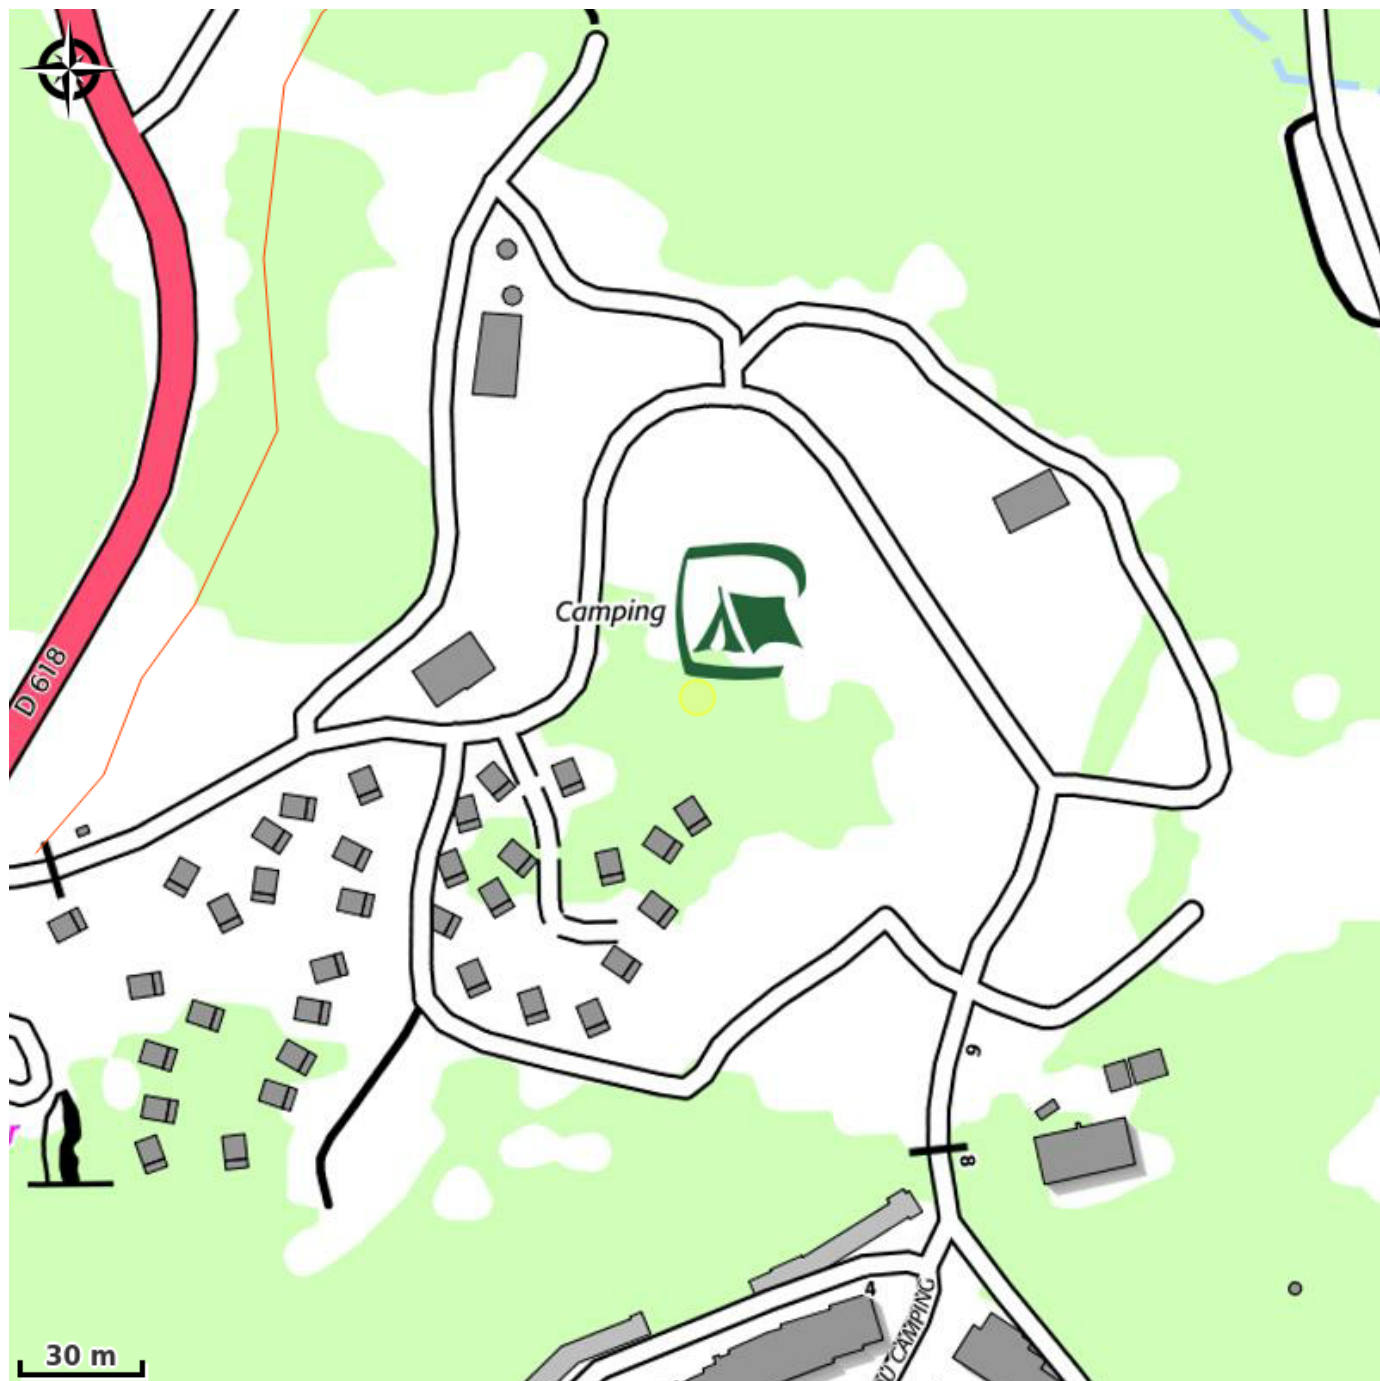

# Description

Situé dans les Pyrénées à 1800 m d'altitude, le camping Huttopia de Font-romeu est le point de départ idéal pour de nombreux sports de plein air : randonnée, via ferrata, canyoning... Le camping Huttopia Font-Romeu propose de beaux emplacements pour tentes, caravanes et camping-cars ainsi que des hébergements tout équipé avec vue sur les sommets. En fin de journée, profitez des services de qualités

# Situation géographique